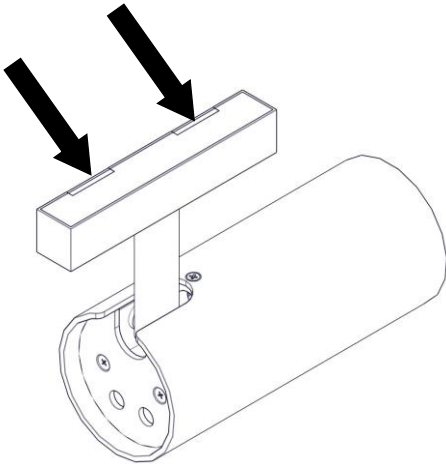

1

2

**Art. 519J - 520J
- 521J - 591J -
592J - 593J**