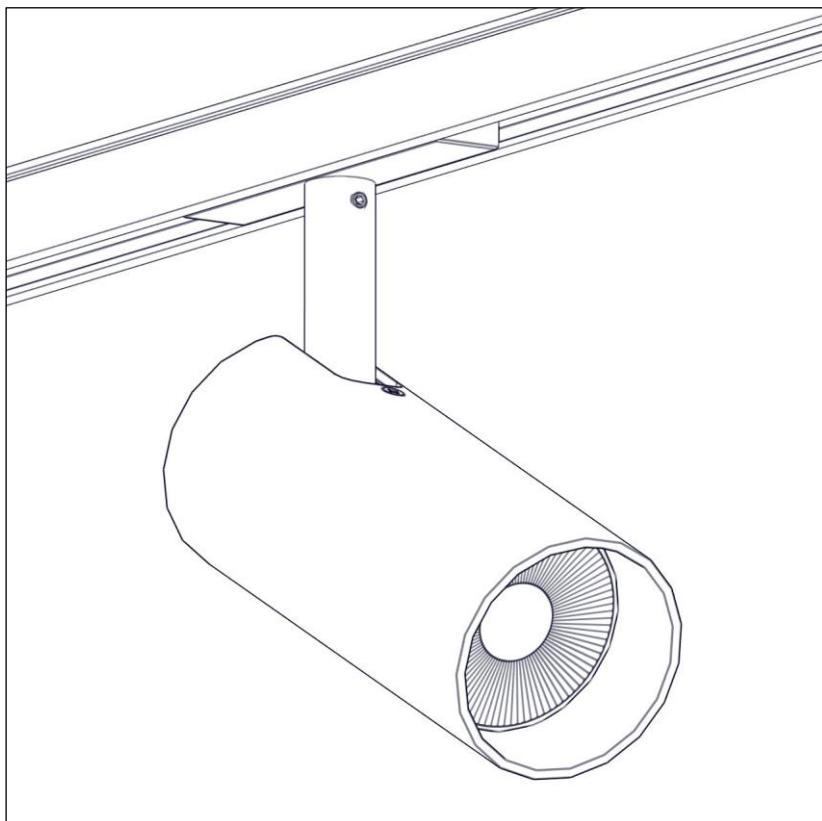

1449  
CIP

Design Emiliana Martinelli

  
martinelli luce®

Questo prodotto contiene una sorgente luminosa di classe d'efficienza energetica E  
This product contains a light source of energy efficiency class E  
Ce produit contient une source lumineuse de classe d'efficacité énergétique E  
Este producto contiene una fuente de luz de clase de eficiencia energética E  
Dieses Produkt enthält eine Lichtquelle der Energieeffizienzklasse E  
Dit product bevat een lichtbron met energie-efficiëntieklasse E