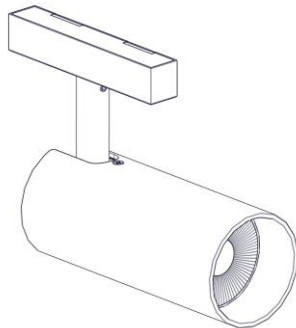

1449  
CIP

Design Emiliana Martinelli

  
martinelli luce®

Questo prodotto contiene una sorgente luminosa di classe d'efficienza energetica E  
This product contains a light source of energy efficiency class E  
Ce produit contient une source lumineuse de classe d'efficacité énergétique E  
Este producto contiene una fuente de luz de clase de eficiencia energética E  
Dieses Produkt enthält eine Lichtquelle der Energieeffizienzklasse E  
Dit product bevat een lichtbron met energie-efficiëntieklasse E