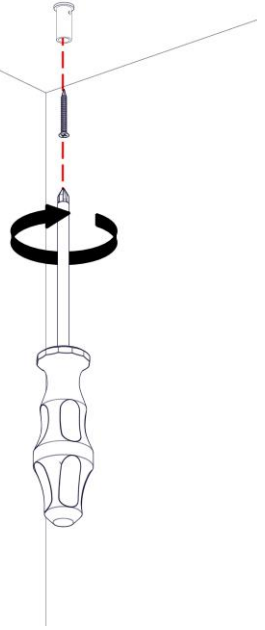

40052

GIUNTO 90° CALABRONET

Design Emiliana Martinelli – 2017

1

2

3

4

5

6

7

8

Art. 40114	max 75 W
Art. 40158	max 150 W
Art. 40160	max 240 W

9

10

11

12

20

**Art. 40030 - 40031 -
40033 - 40137**

21 → 32

21

22

23

24

i