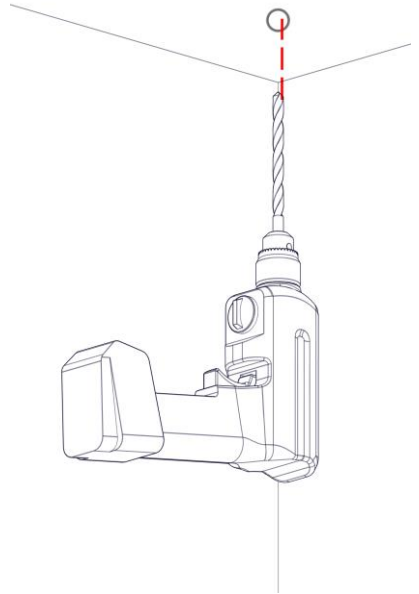

40052

GIUNTO 90° CALABRONET

Design Emiliana Martinelli – 2017

1

2

3

4

5