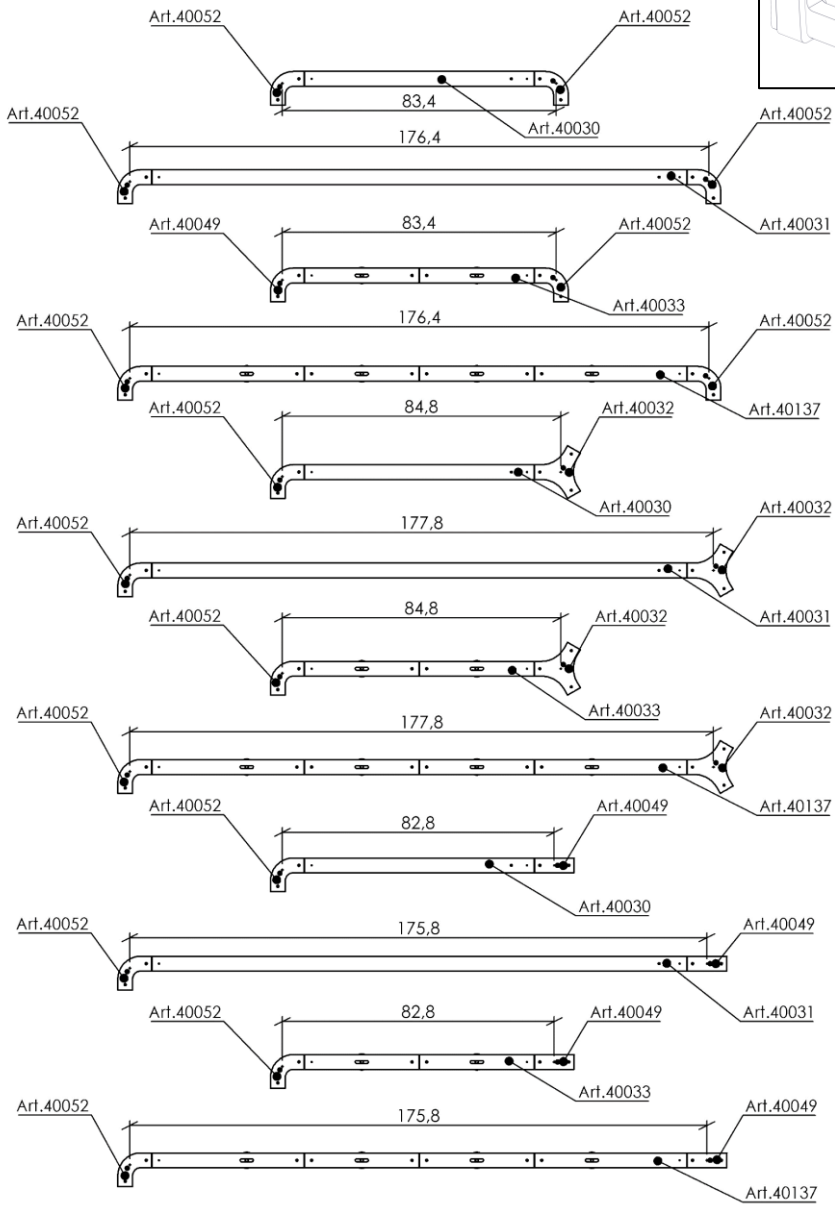

40052

GIUNTO 90° CALABRONET

Design Emiliana Martinelli – 2017

1

2

3

4

5

6

7

8

Art. 40114	max 75 W
Art. 40158	max 150 W
Art. 40160	max 240 W

9

10

11

12

13

14

15

16

17

18

19

i

20

**Art. 40030 - 40031 -
40033 - 40137**

21 → 32

21

22

23

24

i