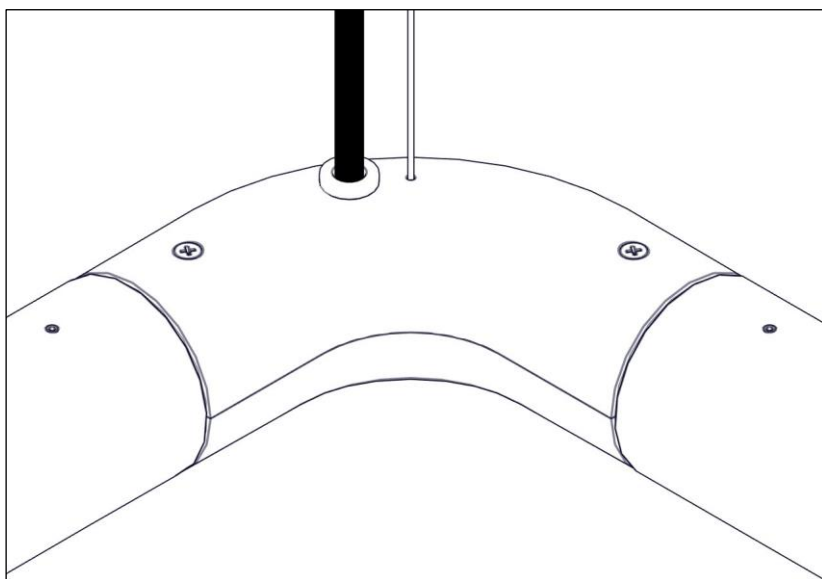

40052

GIUNTO 90° CALABRONET

Design Emiliana Martinelli – 2017

1

2

3

4

5