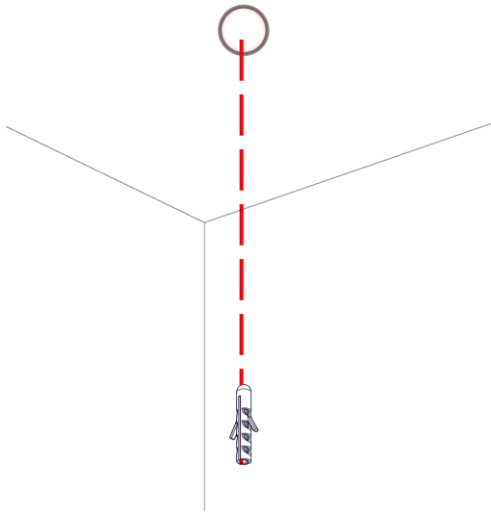

40052

GIUNTO 90° CALABRONET

Design Emiliana Martinelli – 2017

1

2

3

4

5