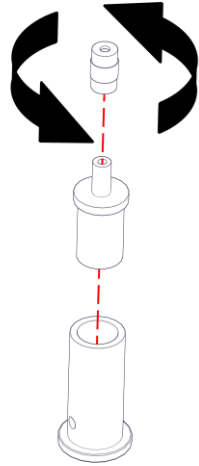

40052

GIUNTO 90° CALABRONET

Design Emiliana Martinelli – 2017

1

2

3

4

5