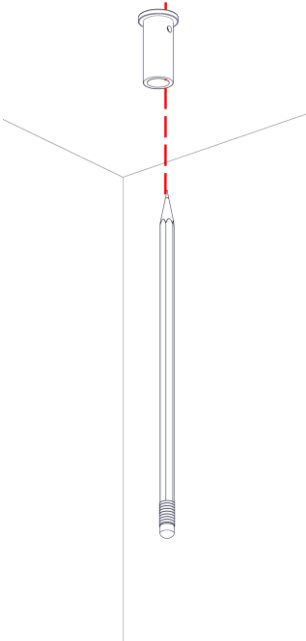

40052

GIUNTO 90° CALABRONET

Design Emiliana Martinelli – 2017

1

2

3

4

5

6

7

8

Art. 40114	max 75 W
Art. 40158	max 150 W
Art. 40160	max 240 W

9

10

11

12

20

**Art. 40030 - 40031 -
40033 - 40137**

21 → 32

21

22

23

24

i