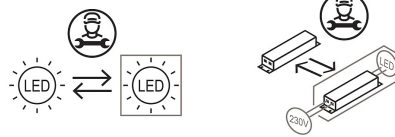

Projecteur à orientation directe avec adaptateur pour rail électrifié 48V. Un système de lentilles bifocales réglables permet de contrôler l'angle du faisceau de l'étroit au large tout en maintenant une efficacité lumineuse élevée. Structure en aluminium peint. Source lumineuse LED.

Famille R23
Type Spots
Utilisation Intérieur

Dimensions

Lunghhezza 10 cm
Diamètre 4,5 cm
Poids 0.5 Kg

Matériaux

Watt 17 W
Lumen 2320 lm
CRI >90
Durée 50000 h
CCT 3000 K
Classe d'énergie

Certifications

Code de couleur

2904/BI

Blanc

2904/NE

Noir

Accessoires

522
Alimentation 48 V pour barres électrifiées

520
Barres électrifiées

521
Barres électrifiées