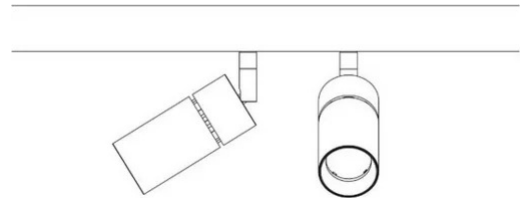

R23

18 W - Ø 4,5 cm - longueur 10 cm

Studio Tecnico ML

couleurs disponibles

Type d'appareil Spots
Utilisation Intérieur

17 W 2320 lm

lumière directe

lumière réglable

Projecteur à orientation directe avec adaptateur pour rail électrifié 48V. Un système de lentilles bifocales réglables permet de contrôler l'angle du faisceau de l'étroit au large tout en maintenant une efficacité lumineuse élevée. Structure en aluminium peint. Source lumineuse LED.

Famille R23
Type Spots
Utilisation Intérieur

Dimensions

Lunghhezza 10 cm
Diamètre 4,5 cm
Poids 0.5 Kg

Matériaux

Watt 17 W
Lumen 2320 lm
CRI >90
Durée 50000 h
CCT 3000 K
Classe d'énergie

Certifications

Code de couleur