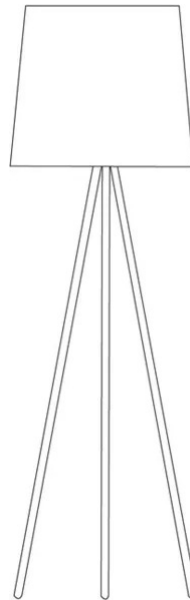

# Eva

Emiliana Martinelli

couleurs disponibles

Type d'appareil De sol  
Utilisation Intérieur

230V 15 W E27

lumière diffuse

Lampe de sol à lumière directe et indirecte.

Structure en aluminium satiné et abat-jour en tissu. Avec variateur de lumière. Pour ampoule Led dimmable.

Dessinée par Emiliana Martinelli en 2007, Eva réinterprète la lampe traditionnelle avec abat-jour, dans une perspective moderne. Une forme simple qui invite au repos. Cette lampe se marie parfaitement bien avec un décor classique ou design.

Famille	Eva
Type	De sol
Utilisation	Intérieur

### Dimensions

Hauteur	173 cm
Diamètre	50 cm
Longueur du câble d'alimentation	50+200 cm
Poids	5.7 Kg