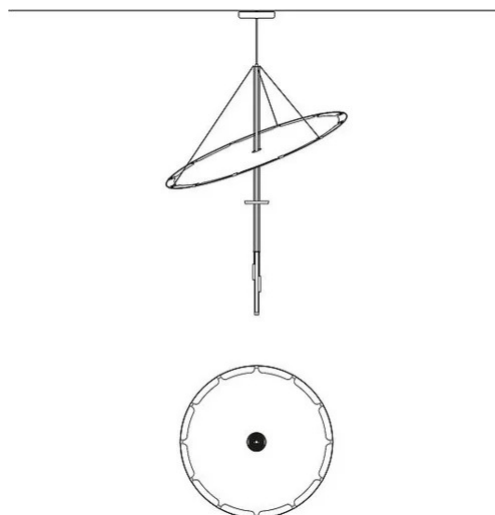

# Canopée

Ø 80 cm

Nicolas Verschaeve

couleurs disponibles

Type d'appareil Suspension

Utilisation Intérieur

230V 17 W

lumière indirecte

lumière diffuse

La suspension Canopée incarne une essence lumineuse qui offre un refuge intime sous une lumière douce, une invitation au repos et à la contemplation.

Au centre, **un disque en tissu technique emprunté à l'industrie nautique, léger et compact**, offre une surface réfléchissante diffuse à la source LED intégrée dans le cylindre.

**En tournant ou en tirant doucement les trois cylindres, le disque peut être ajusté en hauteur et en inclinaison**, modulant l'intensité de la lumière réfléchie pour créer des atmosphères uniques et personnelles.

### Dimensions

Hauteur	103 cm
Diamètre	80 cm