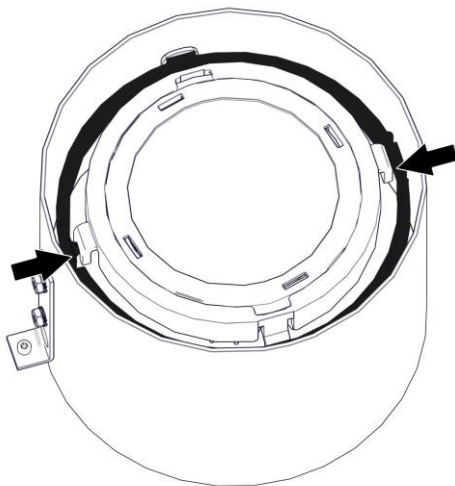

# SISTEMA EYE COMPONIBILE

Design Emiliana Martinelli – 2005/2020

1

**Art. 40148 - 40149 -  
40150 - 40151 - 40152  
- 40153 - 40154**

2

3

4

5

6

7

8

9

10

11

12

**Art. 40155 L = 7 cm**  
**Art. 40156 L = 30 cm**  
**Art. 40157 L = 75 cm**