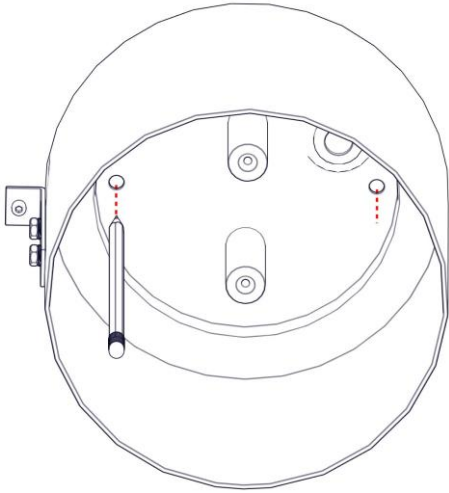

# SISTEMA EYE COMPONIBILE

Design Emiliana Martinelli – 2005/2020

1

**Art. 40148 - 40149 -  
40150 - 40151 - 40152  
- 40153 - 40154**

2

3

4

5

6

7

8

9

10

11

12

**Art. 40155 L = 7 cm**  
**Art. 40156 L = 30 cm**  
**Art. 40157 L = 75 cm**