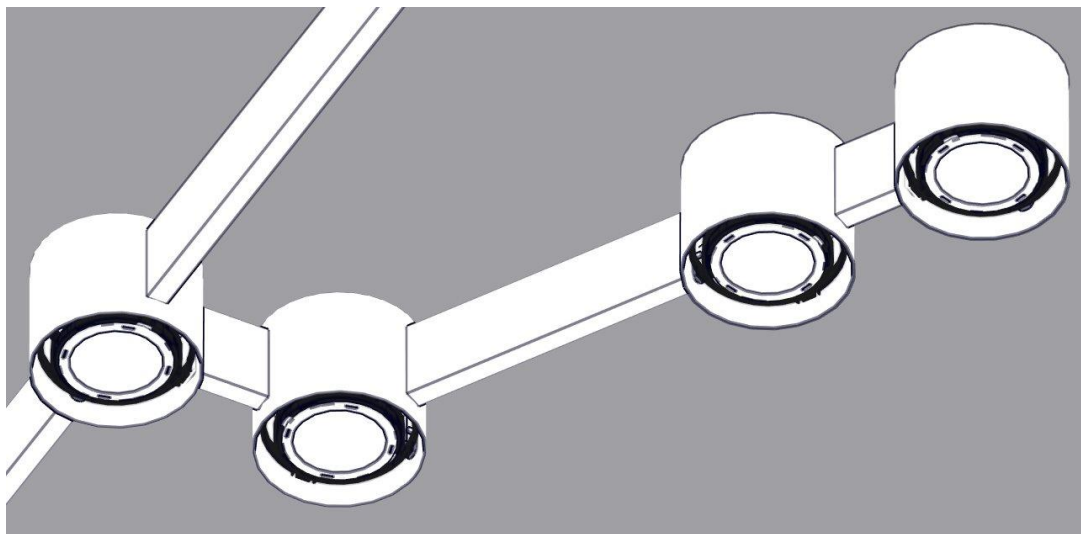

# SISTEMA EYE COMPONIBILE

Design Emiliana Martinelli – 2005/2020

1

**Art. 40148 - 40149 -  
40150 - 40151 - 40152  
- 40153 - 40154**

2

3

4

5

6

7

8

9

10

11

12

**Art. 40155 L = 7 cm**  
**Art. 40156 L = 30 cm**  
**Art. 40157 L = 75 cm**