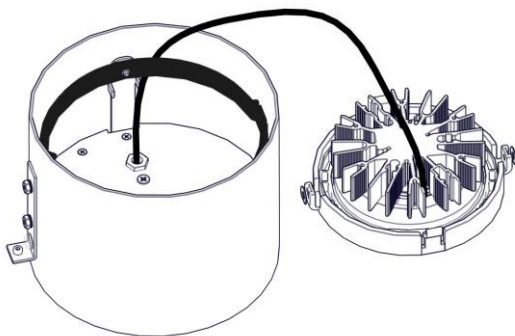

# SISTEMA EYE COMPONIBILE

Design Emiliana Martinelli – 2005/2020

1

**Art. 40148 - 40149 -  
40150 - 40151 - 40152  
- 40153 - 40154**

2

3

4

5

6

7

8

9

10

11

12

**Art. 40155 L = 7 cm**  
**Art. 40156 L = 30 cm**  
**Art. 40157 L = 75 cm**