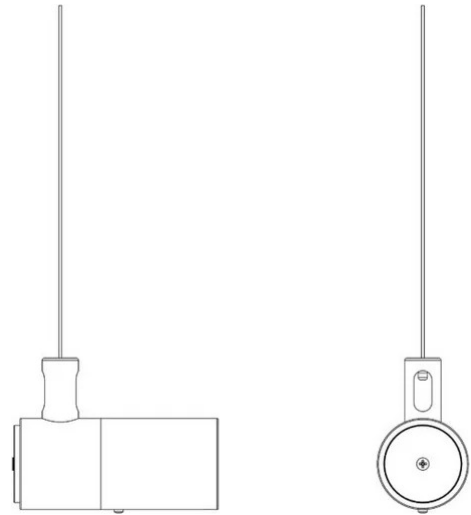

Joint Terminal Shanghai

Avec câble électrique

Angelo Micheli
Studio Lucchi & Biserni

couleurs disponibles

Type d'appareil Suspension
Utilisation Intérieur

230V 25 W 3630 lm 25 W 3630 lm

Shanghai à suspension - joint terminal pour tube fluorescent ou led avec câble d'alimentation

Prix

Famille Joint terminal Shanghai
 Type Suspension
 Utilisation Intérieur

Dimensions

Poids 0.4 Kg

Matériaux

Structure polycarbonate

Voltage 230V

Non dimmable

Watt	25 W	Watt	25 W
Lumen	3630 lm	Lumen	3630 lm
CRI	>80	CRI	>80
Durée	25000 h	Durée	25000 h
CCT	3000 K	CCT	4000 K
Classe d'énergie	D	Classe d'énergie	

Certifications

Code de couleur

30642

Blanc

30642/T

Transparent