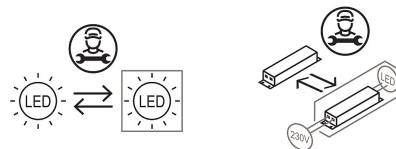

Certificazioni