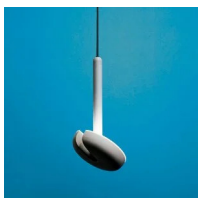

Codice varianti colore

21020/BI

21020/GI

21020/NE

21020/AZ