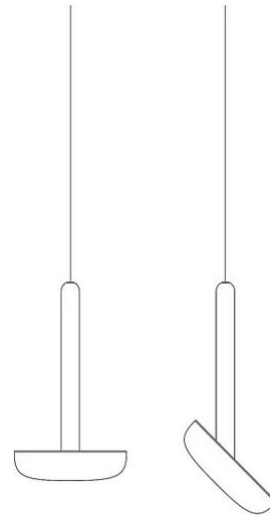

luce diretta

luce orientabile

Lampada a sospensione a luce diretta con riflettore orientabile. Struttura in pressofusione di alluminio verniciato.

Diffusore in metacrilato bianco.

Sorgente di luce a LED e alimentatore nel rosone a soffitto.

Famiglia	Cabriolette
Tipologia	Sospensione
Utilizzo	Interno

Dimensioni

Altezza	28 cm
Diametro	15,6 cm
Peso	1.6 Kg

Materiali

Struttura	alluminio	Diffusore	metacrilato 040
Rosone	alluminio		

Tensione	230V	Watt	7.5 W
Alimentatore	Incluso	Lumen	1110 lm
Montaggio alimentatore	Interno	CRI	>80
Alimentazione	Alimentatore elettronico	Durata	50000 h
Non dimmerabile		CCT	2700 K
		Classe energetica	D