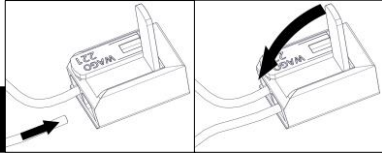

$I = 500 \text{ mA}$

i