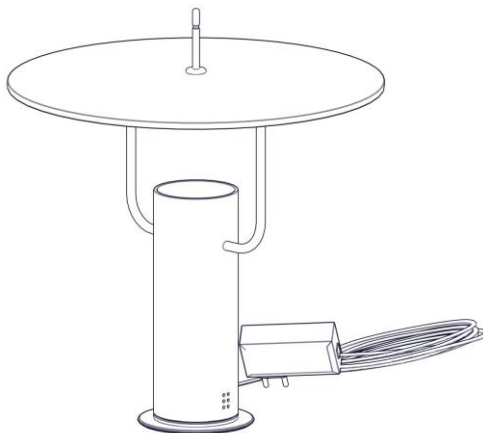

799 / MED / DIM / L / 1  
TX1  
Design Marco Ghilarducci

Questo prodotto contiene una sorgente luminosa di classe d'efficienza energetica **E**

This product contains a light source of energy efficiency class **E**

Ce produit contient une source lumineuse de classe d'efficacité énergétique **E**

Este producto contiene una fuente de luz de clase de eficiencia energética **E**

Dieses Produkt enthält eine Lichtquelle der Energieeffizienzklasse **E**

Dit product bevat een lichtbron met energie-efficiëntieklasse **E**

1

2

3

4

*i*

*i*