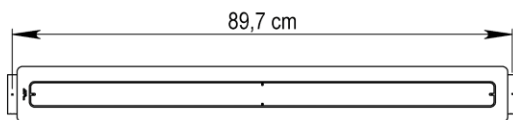

N°1

MAX. 6 MODULES

**ART. 40020 - 40021 -
40022 - 40053 - 40135**