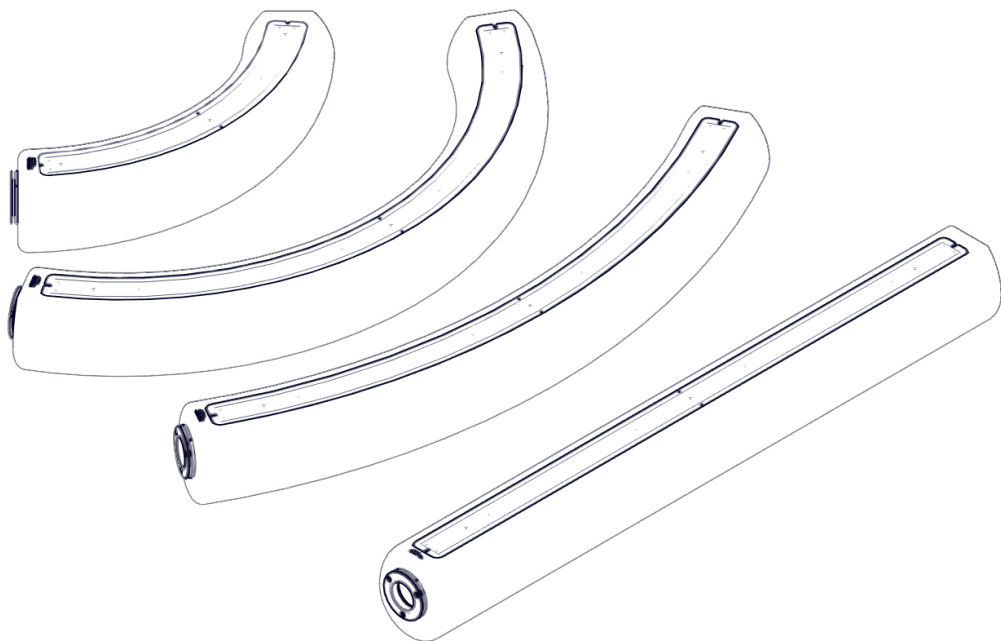

40020 – 40021 – 40022 – 40053 – 40135

**MAMBA**

Design Emiliana Martinelli – 2017

IP20

Questo prodotto contiene una sorgente luminosa di classe d'efficienza energetica E  
This product contains a light source of energy efficiency class E  
Ce produit contient une source lumineuse de classe d'efficacité énergétique E  
Este producto contiene una fuente de luz de clase de eficiencia energética E  
Dieses Produkt enthält eine Lichtquelle der Energieeffizienzklasse E  
Dit product bevat een lichtbron met energie-efficiëntieklasse E