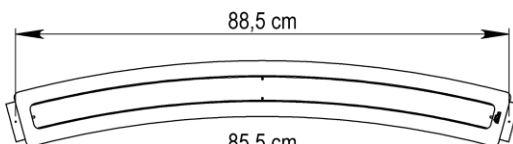

N°1

MAX. 6 MODULES

**ART. 40020 - 40021 -
40022 - 40053 - 40135**

Art. 40022

Art. 40135

Art. 40020

Art. 40021

Art. 40053