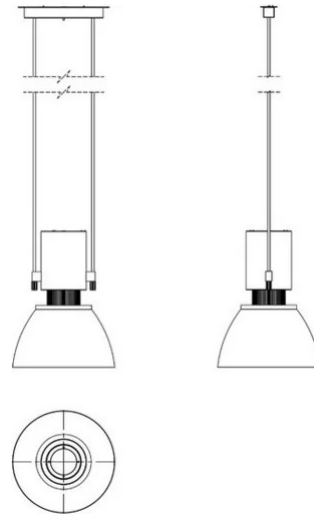

Duemilatre

Emiliana Martinelli

Elio Martinelli

colori

Tipologia Sospensione

Utilizzo Interno

230V 48.5 W 6880 lm + 24.2 W 3440 lm

luce diretta

luce indiretta

Apparecchio a sospensione, a luce diretta/indiretta, in alluminio verniciato. Tigi in metallo, altezza standard 150 cm, da collegare alla borchia rettangolare in metallo verniciato da fissare al soffitto. Sorgente di luce a LED integrato. Il corpo superiore è completo di gruppo di alimentazione dimmerabile Push/Dali.

Famiglia	Duemilatre
Tipologia	Sospensione
Utilizzo	Interno

Dimensioni

Altezza	66 cm
Diametro	50 cm
Lunghezza cavo alimentazione	300 cm
Peso	12 Kg

Materiali

Struttura	alluminio	Diffusore	vetro
Elementi	alluminio	Rosone	alluminio