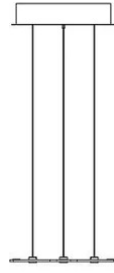

Rosace Fra Tac

53 W - suspension - composition à 3

couleurs disponibles

Type d'appareil Suspension Plafond

Utilisation

230V

Cette rosace de suspension circulaire peut contrôler un arrangement de lumières sur trois niveaux. Les câbles qui descendent de la rosace sont reliés à un élément composé de trois supports. De chaque support, il est possible de faire descendre une composition lumineuse comprenant jusqu'à 5 modules. La rosace a une puissance de 53W et est fabriquée en aluminium peint en deux couleurs. Elle permet de varier l'intensité de la lumière.

Famille Rosace Fra Tac
Type Suspension Plafond
Utilisation

Dimensions

Diamètre 36 cm

Matériaux

Structure aluminium Rosace aluminium

Voltage 230V

Dimming Push
Dali2

Certifications