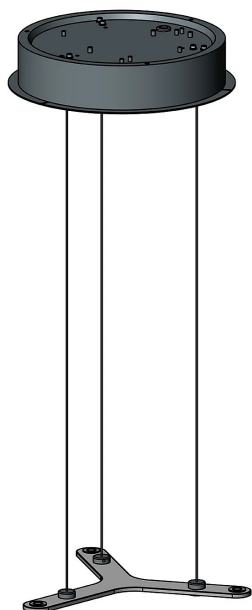

Rosace Fra Tac

53 W - suspension - composition à 3

couleurs disponibles

Type d'appareil Suspension Plafond

Utilisation

230V

Cette rosace de suspension circulaire peut contrôler un arrangement de lumières sur trois niveaux. Les câbles qui descendent de la rosace sont reliés à un élément composé de trois supports. De chaque support, il est possible de faire descendre une composition lumineuse comprenant jusqu'à 5 modules. La rosace a une puissance de 53W et est fabriquée en aluminium peint en deux couleurs. Elle permet de varier l'intensité de la lumière.

Famille Rosace Fra Tac
Type Suspension Plafond
Utilisation

Dimensions

Diamètre 36 cm

Matériaux

Structure aluminium Rosace aluminium

Voltage 230V

Dimming Push
Dali2

Certifications

Code de couleur

40215/AU

Or Perlé

40215/GR

Gris