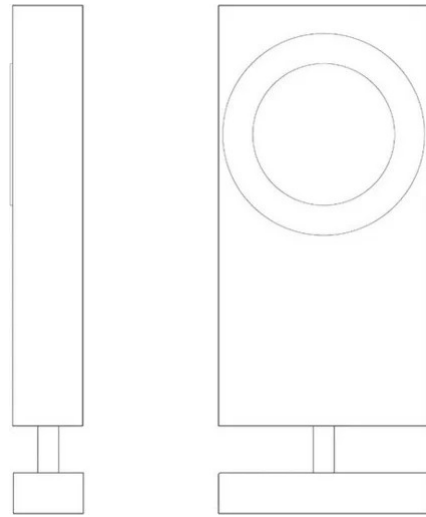

Brick

Faisceau moyen

Emiliana Martinelli

couleurs disponibles

Type d'appareil Spots A mur

Utilisation Intérieur

230V 25 W 7500 lm

lumière directe

Applique pivotante pour lumière directe/orientable, structure en aluminium peint. Source de lumière LED intégrée. Complet avec alimentateur électronique à l'intérieur du corps de la lampe.

Disponible avec deux faisceaux lumineux différents : medium et wide.

Famille	Brick
Type	Spots A mur
Utilisation	Intérieur

Dimensions

Hauteur	30 cm
Larghezza	15 cm
Profondità	11 cm
Longueur du câble d'alimentation	0 cm
Poids	1.3 Kg

Matériaux

Structure	aluminium	Base	aluminium
-----------	-----------	------	-----------

Certifications

EcoLabel

Courbes photométriques

Code de couleur

1396/S/L/1/Q1/BI

Blanc

Galerie