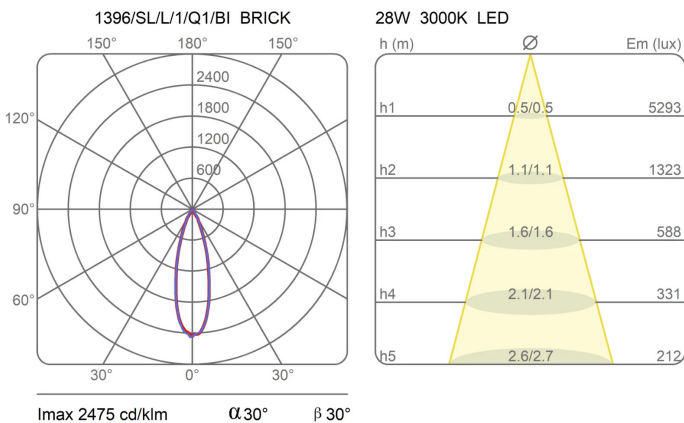

Certifications

EcoLabel

Courbes photométriques