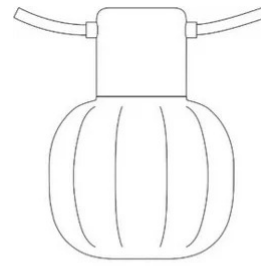

Kiki

10 elements

Paola Navone

couleurs disponibles

Type d'appareil Suspension

Utilisation Extérieur

230V 10x 5 W 440 lm (4400lm)

lumière diffuse

Chaîne de lampes d'extérieur à suspension se composant de 10 éléments fixes sur un câble électrique espacés tous les 100 cm. Elle est avec un câble de 15 m pour l'alimentation de 10 points d'éclairage.

Le support est en résine et en caoutchouc moulé couleur noir et il est câblé pour des ampoules à Led. Le diffuseur est en polyéthylène roto moulé.

Deux crochets se trouvent à chaque extrémité du câble pour suspendre la chaîne de lampes.

Degré de protection: IP44 prise, IP65 appareil

Prix:

iF Design Award 2019

Prix

Famille	Kiki
Type	Suspension
Utilisation	Extérieur

Dimensions

Hauteur	18,5 cm
Lunghezza	1500 cm
Diamètre	14,5 cm
Poids	5.8 Kg

Matériaux