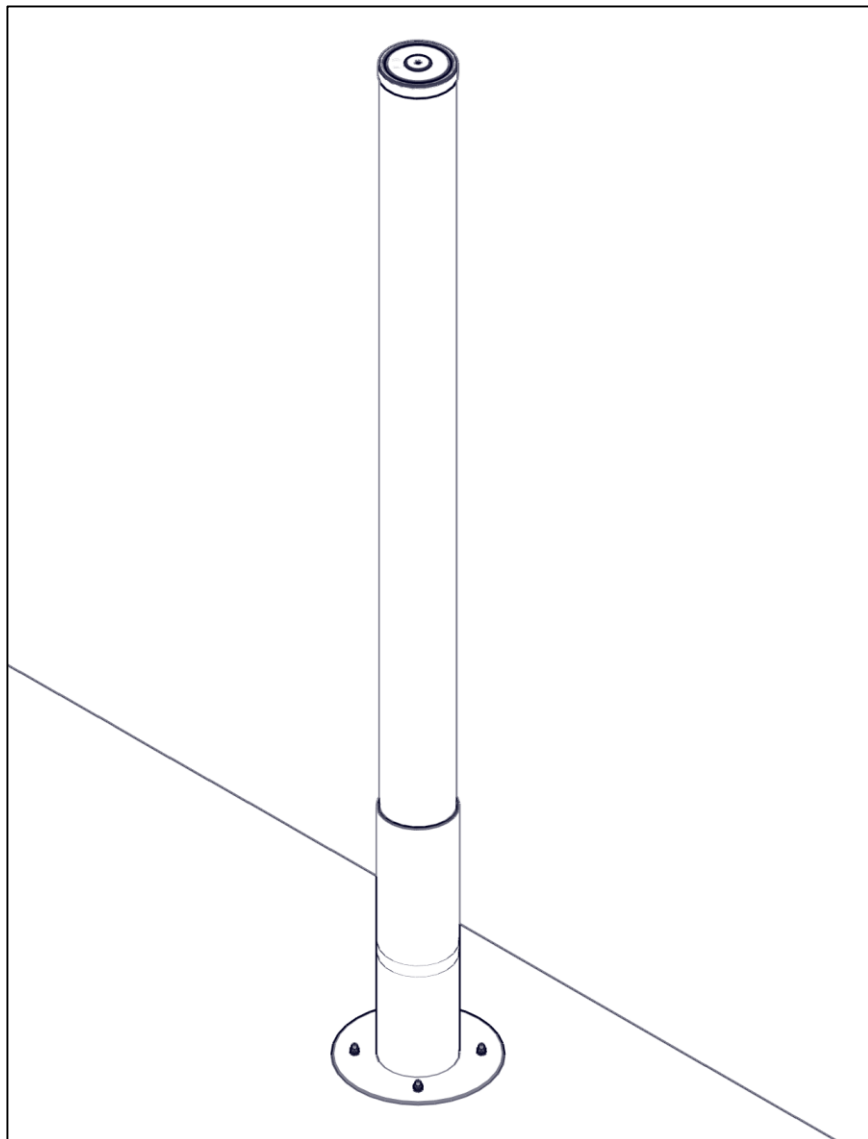

2294 / L / 1 / DIM

PISTILLO

Design Emiliana Martinelli – 2014

martinelli luce®

1

2

3

4