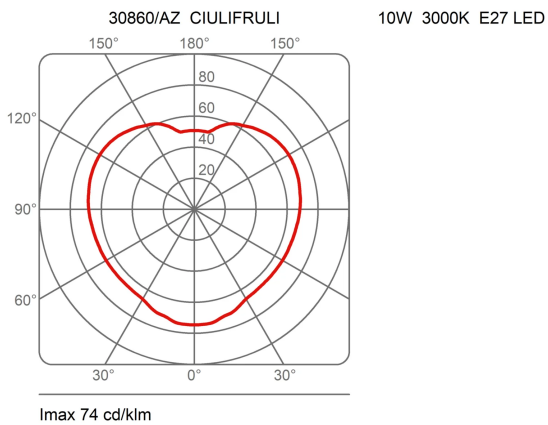

Diffusore in polietilene intercambiabile Ø23 H19

Famiglia Diffusore Ciulifruli
Tipologia Sospensione
Utilizzo Interno - Esterno

Dimensioni

Altezza 19 cm
Diametro 23 cm
Peso 0.4 Kg

Materiali

Diffusore polietilene

Certificazioni

EcoLabel

Curve fotometriche

Codice varianti colore

30860/BI

Bianco