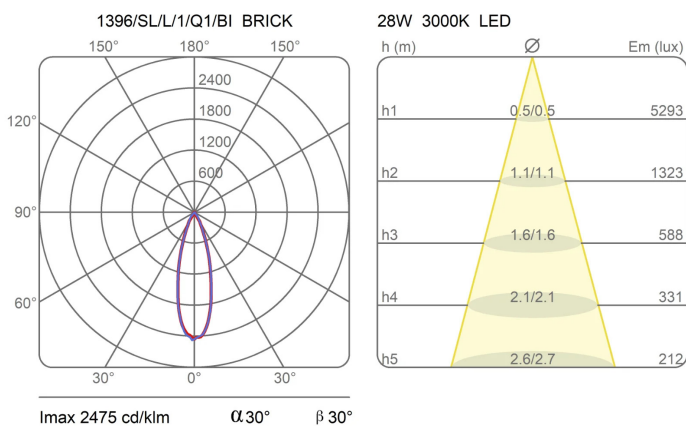

Certifications

Courbes photométriques