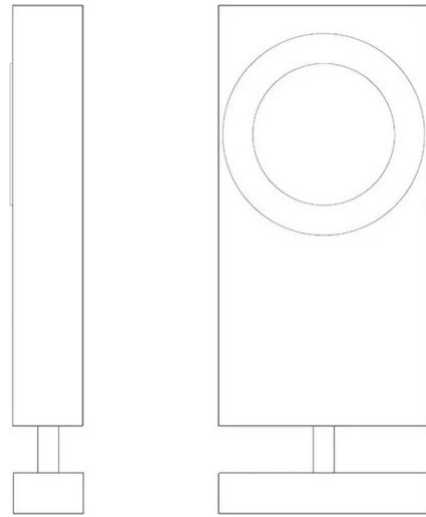

Brick

Faisceau moyen

Emiliana Martinelli

couleurs disponibles

Type d'appareil Spots A mur

Utilisation Intérieur

230V 25 W 7500 lm

lumière directe

Applique pivotante pour lumière directe/orientable, structure en aluminium peint. Source de lumière LED intégrée. Complet avec alimentateur électronique à l'intérieur du corps de la lampe.

Disponible avec deux faisceaux lumineux différents : medium et wide.

Famille	Brick
Type	Spots A mur
Utilisation	Intérieur

Dimensions

Hauteur	30 cm
Larghezza	15 cm
Profondità	11 cm
Longueur du câble d'alimentation	0 cm
Poids	1.3 Kg

Matériaux

Structure	aluminium	Base	aluminium
-----------	-----------	------	-----------

Certifications

Courbes photométriques

Code de couleur

1396/S/L/1/Q1/BI

Blanc

Galerie