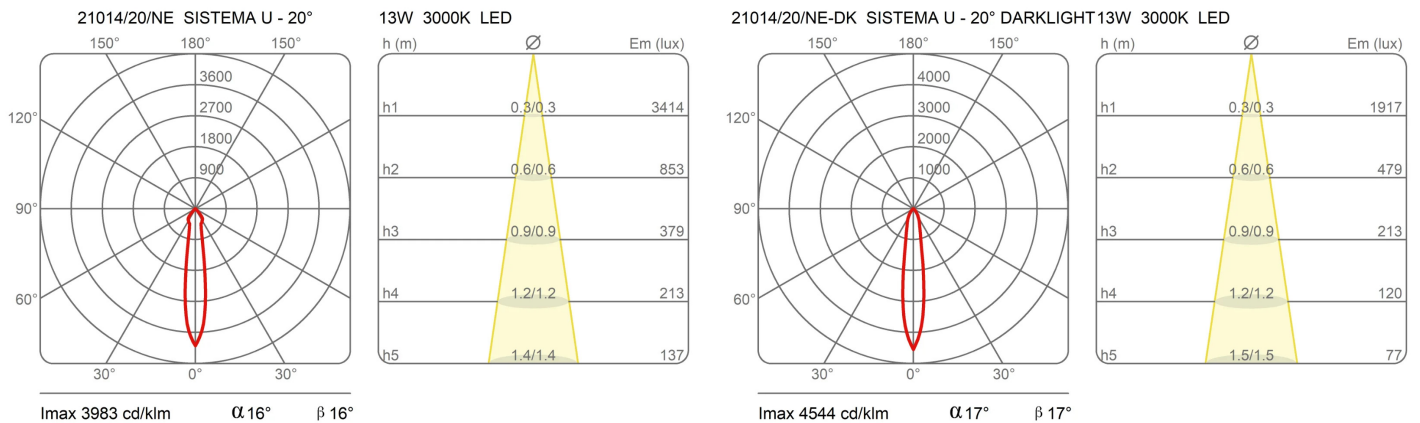

### Dimensioni

Altezza	10 cm
Diametro	7 cm
Peso	0.5 Kg

### Curve fotometriche