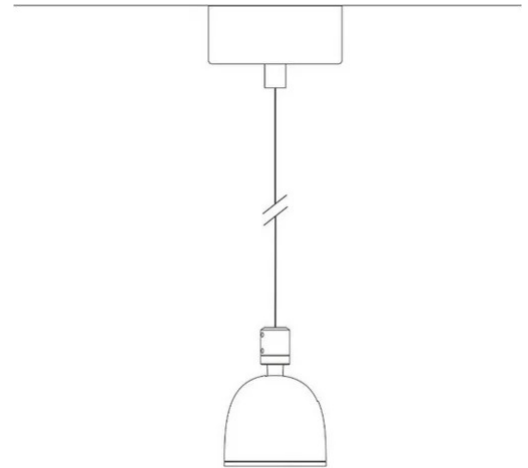

230V 13 W 1950 lm

luce diretta

Faretto a sospensione a luce diretta, orientabile. Struttura in alluminio verniciato. Sorgente di luce a LED con ottiche a diversi fasci di luce. Con cavo di sospensione e rosone per sospensione singola. Spot con alimentatore remoto.

### Dimensioni

Altezza	10 cm
Diametro	7 cm
Peso	0.5 Kg