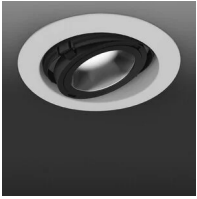

Eye

Fascio largo

Emiliana Martinelli

colori

Tipologia Incasso

Utilizzo Interno

230V 11 W 2225 lm

luce diretta

Lampada da incasso a luce diretta/orientabile. Struttura in alluminio verniciato. Sorgente di luce a LED integrato. Alimentatore incluso elettronico da inserire all'interno dell'incasso.

Famiglia	Eye
Tipologia	Incasso
Utilizzo	Interno

Dimensioni

Diametro	20 cm
Diametro foro	17 cm
Profondità foro	10 cm
Lunghezza cavo alimentazione	0 cm
Peso	1.5 Kg

Materiali

Struttura	alluminio
-----------	-----------

Tensione	230V	Watt	11 W
Alimentatore	Incluso	Lumen	2225 lm
Montaggio alimentatore	Esterno	CRI	>90
Alimentazione	Alimentatore elettronico	CCT	3000 K
Non dimmerabile		Classe energetica	E

Certificazioni

Curve fotometriche

Codice varianti colore

2882/L/1/R/BI

Bianco