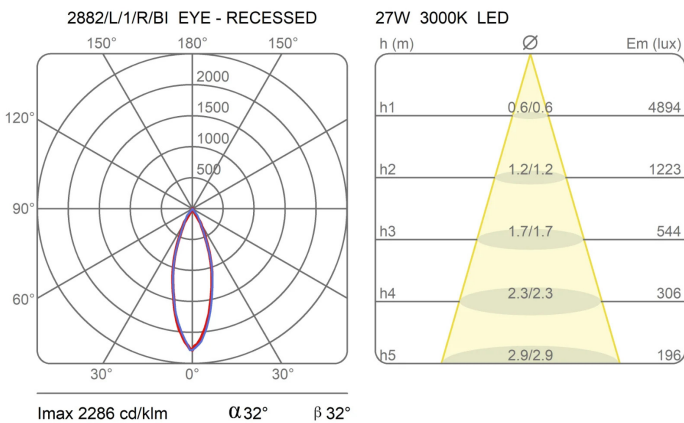

Dimensioni

Diametro	20 cm
Diametro foro	17 cm
Profondità foro	10 cm
Lunghezza cavo alimentazione	0 cm
Peso	1.5 Kg

Materiali

Struttura	alluminio
-----------	-----------

Tensione	230V	Watt	11 W
Alimentatore	Incluso	Lumen	2225 lm
Montaggio alimentatore	Esterno	CRI	>90
Alimentazione	Alimentatore elettronico	CCT	3000 K
Non dimmerabile		Classe energetica	E

Certificazioni

Curve fotometriche

Codice varianti colore

2882/L/1/R/BI

Bianco