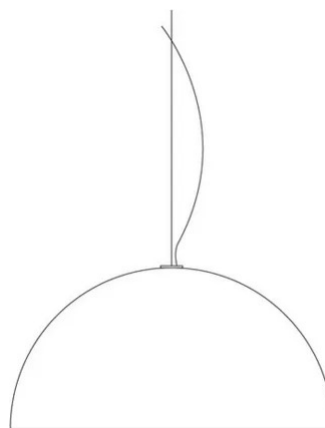

Blow

Elio Martinelli

couleurs disponibles

Type d'appareil Suspension

Utilisation Intérieur

230V 15 W E27

lumière diffuse

Suspension à lumière diffuse. Diffuseur en méthacrylate opalin blanc. Monture et rosace en métal peint. Pour ampoule Led.

Famille	Blow
Type	Suspension
Utilisation	Intérieur

Dimensions

Hauteur	42,5 cm
Diamètre	85 cm
Longueur du câble d'alimentation	400 cm
Poids	8 Kg

Matériaux

Diffuseur	méthacrylate O50	Rosace	abs
-----------	------------------	--------	-----