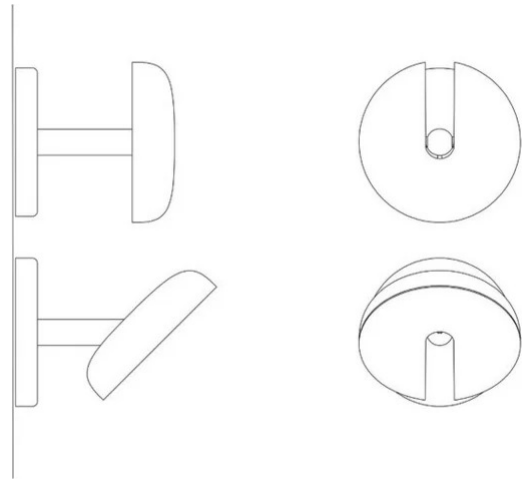

# Cabriolette

Studio Natural

colori

Tipologia Parete  
Utilizzo Interno

230V 14 W 2200 lm

luce diretta

luce orientabile

Lampada da parete a luce diretta con riflettore orientabile. Struttura in pressofusione di alluminio verniciato.  
Diffusore in metacrilato bianco.  
Sorgente di luce a LED e alimentatore integrati.

Famiglia Cabriolette  
 Tipologia Parete  
 Utilizzo Interno

### Dimensioni

Profondità 15,5 cm  
 Diametro 14 (base) 15,5 (diffusore) cm  
 Peso 1 Kg

### Materiali

Struttura alluminio      Diffusore metacrilato O40

Tensione 230V  
 Non dimmerabile

Watt 14 W  
 Lumen 2200 lm  
 CRI >80  
 Durata 50000 h  
 CCT 2700 K  
 Classe energetica D