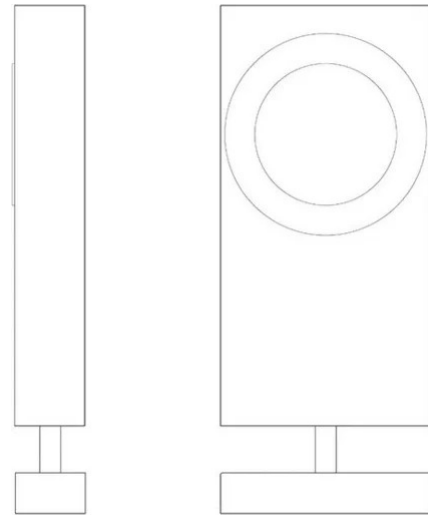

# Brick

Faisceau large

Emiliana Martinelli

couleurs disponibles

Type d'appareil Spots A mur

Utilisation Intérieur

230V 25 W 7500 lm

lumière directe

Applique pivotante pour lumière directe/orientable, structure en aluminium peint. Source de lumière LED intégrée. Complet avec alimentateur électronique à l'intérieur du corps de la lampe.

Disponible avec deux faisceaux lumineux différents : medium et wide.

### Dimensions

Hauteur	30 cm
Larghezza	15 cm
Profondità	11 cm
Longueur du câble d'alimentation	0 cm
Poids	1.3 Kg

## Code de couleur

1396/S/L/1/R/BI

Blanc

Galerie