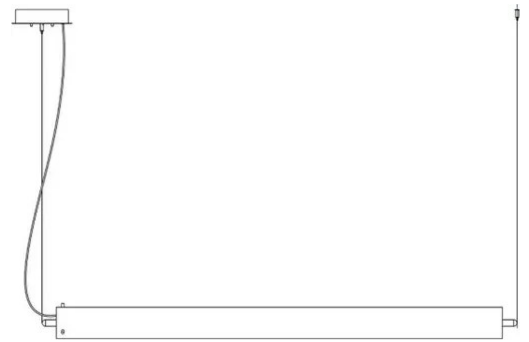

# Pistillo

Emiliana Martinelli

Type d'appareil Suspension  
Utilisation Intérieur

couleurs disponibles

230V 114 W

lumière diffuse

Appareil à suspension à lumière diffuse se composant d'un tube en méthacrylate anti-choc avec un ou deux câbles en acier. Câblage pour tube fluorescent, driver électronique dimmable, intégré dans le corps de lampe ou source de lumière à LED avec driver électronique fixé à l'intérieur du rosace au plafond.

Famille	Pistillo
Type	Suspension
Utilisation	Intérieur

**Dimensions**

Lunghezza	182 cm
Diamètre	12 cm
Longueur du câble d'alimentation	400 cm
Poids	5 Kg

**Matériaux**

Diffuseur	pmma - polyméthacrylate de méthyle Elementi	aluminium
Rosace	aluminium	