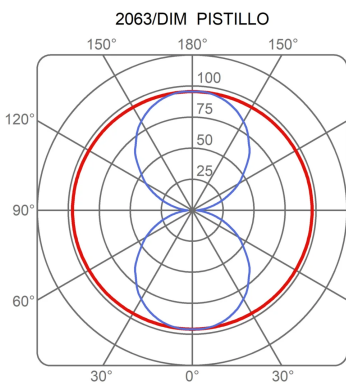

Certifications

Courbes photométriques

2063/DIM PISTILLO 98W 0K LED TUBE G5 T5