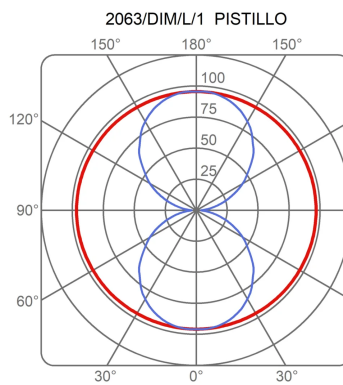

Famille	Pistillo
Type	Suspension
Utilisation	Intérieur

**Dimensions**

Lunghezza	182 cm
Diamètre	12 cm
Longueur du câble d'alimentation	400 cm
Poids	5 Kg

**Matériaux**

Diffuseur	pmma - polyméthacrylate de méthyle Elementi	aluminium
Rosace	aluminium	

2063/DIM PISTILLO 98W 0K LED TUBE G5 T5

2063/DIM/L/1 PISTILLO 64W 0K LED

Imax 97 cd/klm

Imax 97 cd/klm