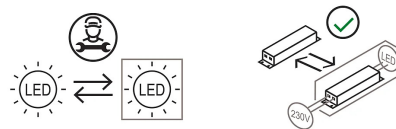

# Pistillo

Emiliana Martinelli

Type d'appareil Suspension  
Utilisation Intérieur

couleurs disponibles

230V 114 W

lumière diffuse

Appareil à suspension à lumière diffuse se composant d'un tube en méthacrylate anti-choc avec un ou deux câbles en acier. Câblage pour tube fluorescent, driver électronique dimmable, intégré dans le corps de lampe ou source de lumière à LED avec driver électronique fixé à l'intérieur du rosace au plafond.

Famille	Pistillo
Type	Suspension
Utilisation	Intérieur

**Dimensions**

Lunghezza	182 cm
Diamètre	12 cm
Longueur du câble d'alimentation	400 cm
Poids	5 Kg

**Matériaux**

Diffuseur	pmma - polyméthacrylate de méthyle Elementi	aluminium
Rosace	aluminium	

Voltage	230V	Watt	114 W
Adaptateur d'alimentation		Lumen	
Montage de l'alimentation	Extérieur	Durée	50000 h
Alimentation électrique	Ballast électronique graduable		
Dimming	Dali2		

**Certifications**

**Courbes photométriques**