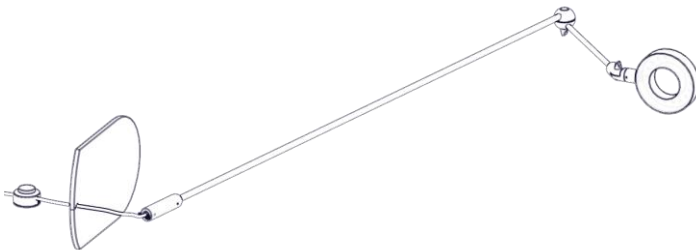

2303

L'AMICA

Design: Emiliana Martinelli

  
martinelli luce®

Questo prodotto contiene una sorgente luminosa di classe d'efficienza energetica **F**

This product contains a light source of energy efficiency class **F**

Dit product bevat een lichtbron met energie-efficiëntieklasse **F**

1

2

3