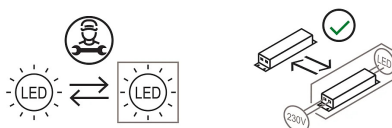

Certifications