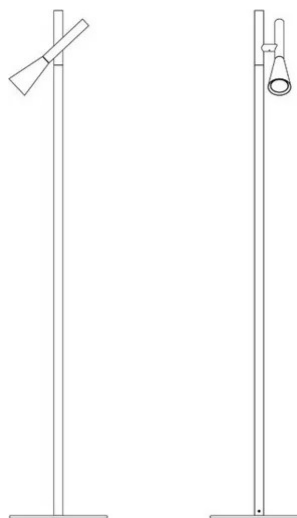

# Colibrì

Emiliana Martinelli

couleurs disponibles

Type d'appareil De sol  
Utilisation Intérieur

230V 6.5 W 630 lm

lumière directe

lumière réglable

Lampe de sol à lumière directe/indirecte orientable. Structure en aluminium peint, avec a tête articulées et tournantes, pour éclairer des objets sous différents angles. Source de lumière LED intégrée. Driver électronique avec prise.

### Dimensions

Hauteur	140 cm
Lunghezza	(sorgente luminosa) 26 cm
Diamètre	2,5 (tubolare) - 27 (base) cm
Poids	9.1 Kg