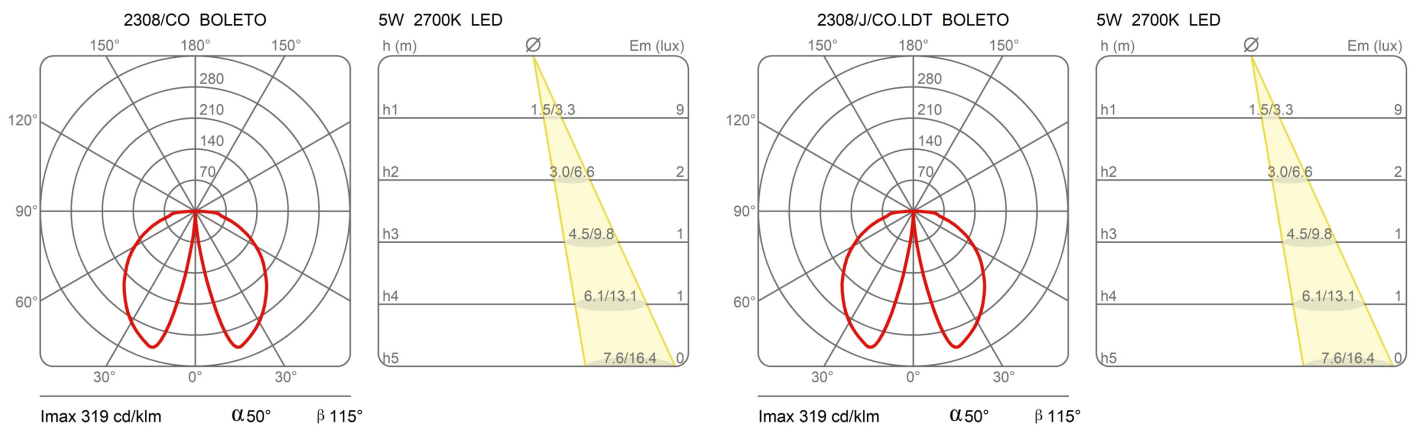

# Boleto

Hauteur 35 cm

Emiliana Martinelli

couleurs disponibles

Type d'appareil De sol  
Utilisation Extérieur

230V 10 W 1100 lm

lumière indirecte

Lampe de sol à lumière indirecte pour une source de lumière à LED. Structure en aluminium peint. Trois hauteurs de tige sont proposées avec une base pour la fixation au sol. Driver à distance.

### Dimensions

Hauteur	35 cm
Diamètre	14 cm
Poids	3.4 Kg

### Matériaux

Structure	aluminium	Diffuseur	polycarbonate
-----------	-----------	-----------	---------------

Voltage	230V
Non dimmable	

Watt	10 W
Lumen	1100 lm
CRI	>80
Durée	50000 h
CCT	2700 K
Classe d'énergie	E

### Courbes photométriques