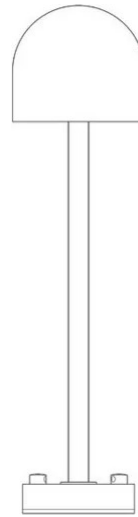

# Boleto

Hauteur 35 cm

Emiliana Martinelli

couleurs disponibles

Type d'appareil De sol  
Utilisation Extérieur

230V 10 W 1100 lm

lumière indirecte

Lampe de sol à lumière indirecte pour une source de lumière à LED. Structure en aluminium peint. Trois hauteurs de tige sont proposées avec une base pour la fixation au sol. Driver à distance.

Disponible piquet pour la fixation au sol (cod. 40166)

Famille	Boleto
Type	De sol
Utilisation	Extérieur

### Dimensions

Hauteur	35 cm
Diamètre	14 cm
Poids	3.4 Kg

### Matériaux

Structure	aluminium	Diffuseur	polycarbonate
-----------	-----------	-----------	---------------

Voltage	230V
Non dimmable	

Watt	10 W
Lumen	1100 lm
CRI	>80
Durée	50000 h
CCT	2700 K
Classe d'énergie	E