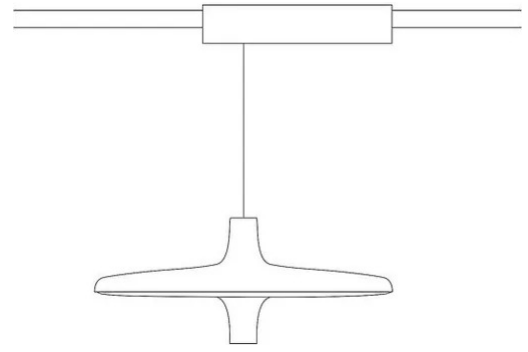

lumière diffuse

Suspension à lumière directe/diffuse avec source LED.

Structure en aluminium peint.

Transformateur électronique à l'intérieur du conducteur de la boîte binaire.

La lampe peut être complétée par une multiprise de table (cod. 40189) équipée de trois prises Schuko 230 V et de deux prises USB, d'une puissance maximale de 2,3 kW.

Un dispositif de gradation WiFi avec 3 câbles à insérer dans la rosace (cod. 40204) est disponible en tant qu'accessoire de la lampe.

Un dispositif à radiofréquence pour la gradation du bouton (cod. 40204.3) est disponible en tant qu'accessoire de la lampe.

Un bouton Tuya (cod. 40209) est disponible en tant qu'accessoire de la lampe.

La voie électrifiée est un produit distinct de la lampe Avro, qui peut être achetée séparément.

Prix

Famille	Avro
Type	Barres Suspension
Utilisation	Intérieur

Dimensions

Hauteur	25 cm
Diamètre	60 cm
Longueur du câble d'alimentation	200 cm

Matériaux

Structure	aluminium	Diffuseur	méthacrylate O40
-----------	-----------	-----------	------------------

Voltage	230V	Watt	36 W
Adaptateur d'alimentation		Lumen	5000 lm
Montage de l'alimentation	Intérieur	CRI	>80
Alimentation électrique	Ballast électronique	Durée	50000 h
Dimming	Non dimmable	CCT	3000 K
	Gradation WI-FI en option	Classe d'énergie	E