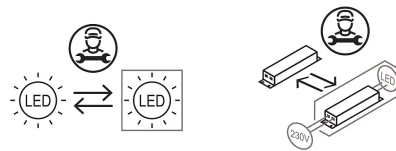

Certifications