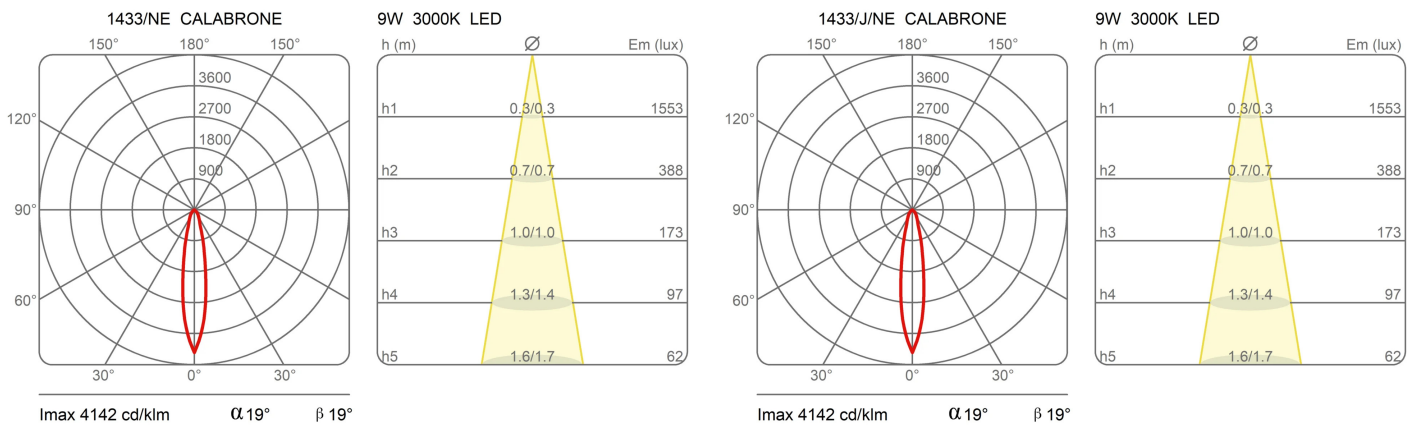

Certificazioni

Curve fotometriche