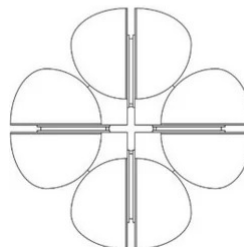

Ruspa

Gae Aulenti

colori

Tipologia

Tavolo

Utilizzo

Interno

230V 8x 5 W E14

luce diretta

luce indiretta

Lampada da tavolo a luce diretta e indiretta, in alluminio verniciato, composta da 4 bracci fissati sulla base con rotazione indipendente dei riflettori sull'estremità dei bracci. Per lampadine a Led.

Famiglia	Ruspa
Tipologia	Tavolo
Utilizzo	Interno

Dimensioni

Altezza	58 cm
Diametro	60 cm
Lunghezza cavo alimentazione	40+200 cm
Peso	42 Kg

Materiali

Struttura	alluminio	Riflettore	alluminio
Base	alluminio		