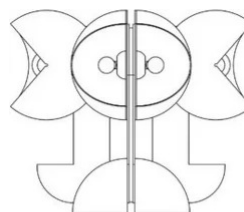

luce diretta

luce indiretta

Lampada da tavolo a luce diretta e indiretta, in alluminio verniciato, composta da 4 bracci fissati sulla base con rotazione indipendente dei riflettori sull'estremità dei bracci. Per lampadine a Led.

Famiglia	Ruspa
Tipologia	Tavolo
Utilizzo	Interno

Dimensioni

Altezza	58 cm
Diametro	60 cm
Lunghezza cavo alimentazione	40+200 cm
Peso	42 Kg

Materiali

Struttura	alluminio	Riflettore	alluminio
Base	alluminio		