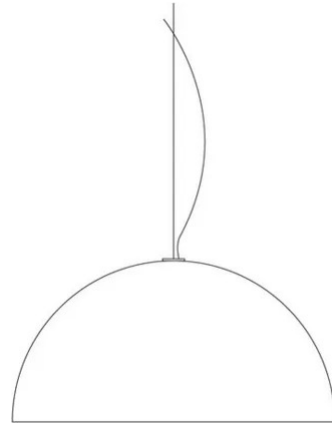

Blow

Elio Martinelli

couleurs disponibles

Type d'appareil Suspension

Utilisation Intérieur

230V 15 W E27

lumière diffuse

Suspension à lumière diffuse. Diffuseur en méthacrylate opalin blanc. Monture et rosace en métal peint. Pour ampoule Led.

Famille	Blow
Type	Suspension
Utilisation	Intérieur

Dimensions

Hauteur	42,5 cm
Diamètre	85 cm
Longueur du câble d'alimentation	400 cm
Poids	8 Kg

Matériaux

Diffuseur	méthacrylate O50	Rosace	abs
-----------	------------------	--------	-----

Blanc

Galerie