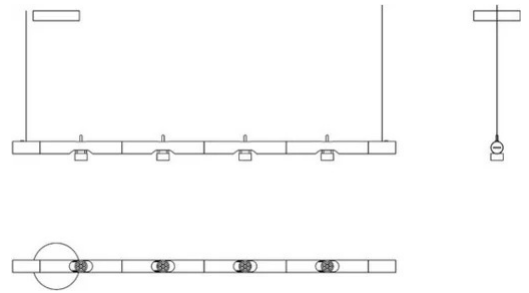

# Calabrone

4 spots

Emiliana Martinelli

colori

Tipologia            Sospensione  
Utilizzo             Interno

230V 4x 36 W 1224 lm (4896lm )

luce diretta

luce indiretta

Lampada modulare a sospensione. Struttura in alluminio verniciato con 4 spot orientabili e direzionabili con sorgente di luce a LED integrato. Alimentatori elettronici all'interno della scatola al soffitto. Disponibile un giunto di connessione per la combinazione di più moduli (cod. 30869).

### Dimensioni

Profondità	7,5 cm
Lunghezza	133 cm
Diametro	4,5 cm
Lunghezza cavo alimentazione	400 cm
Peso	3,5 Kg