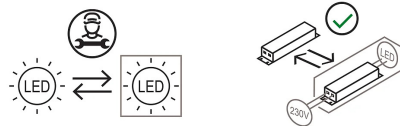

Certificazioni