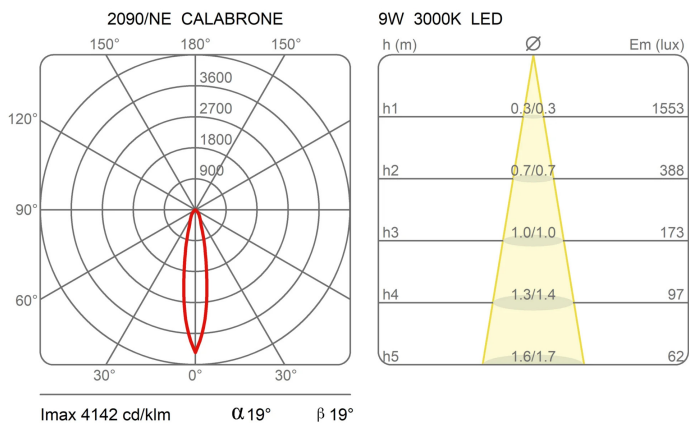

### Dimensioni

Profondità	7,5 cm
Lunghezza	133 cm
Diametro	4,5 cm
Lunghezza cavo alimentazione	400 cm
Peso	3,5 Kg

### Materiali

Struttura	alluminio	Diffusore	policarbonato
Rosone	alluminio		

Tensione	230V	4 X Watt	36 W
Alimentatore	Incluso	Lumen	1224 lm ( 4896 lm )
Montaggio alimentatore	Esterno	CRI	>80
Alimentazione	Alimentatore elettronico dimmerabile	CCT	3000 K
Dimmerazione	Push	Classe energetica	
	Dali2		

### Curve fotometriche