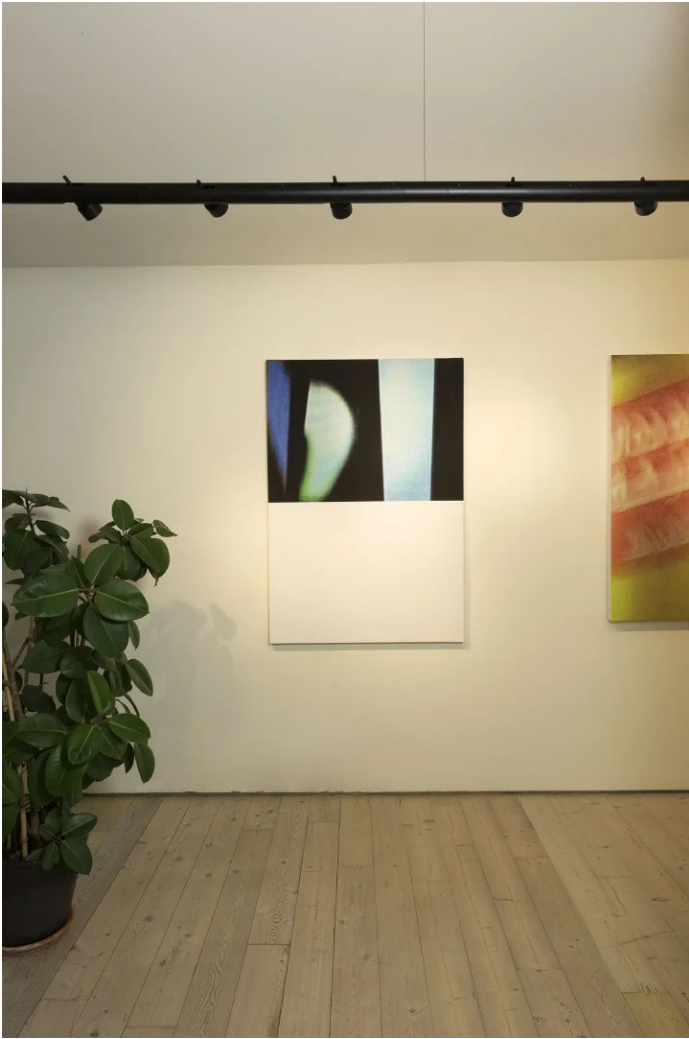

# Calabrone

4 spots

Emiliana Martinelli

colori

Tipologia            Sospensione  
Utilizzo             Interno

230V 4x 36 W 1224 lm (4896lm )

luce diretta

luce indiretta

Lampada modulare a sospensione. Struttura in alluminio verniciato con 4 spot orientabili e direzionabili con sorgente di luce a LED integrato. Alimentatori elettronici all'interno della scatola al soffitto. Disponibile un giunto di connessione per la combinazione di più moduli (cod. 30869).

### Curve fotometriche

## Codice varianti colore

2090/DIM/NE

Nero

Gallery

Accessori

**30869**

Giunto di connessione

---