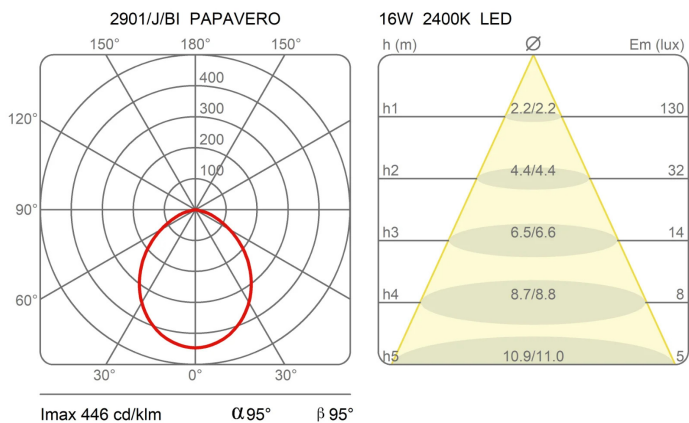

Photometric curves