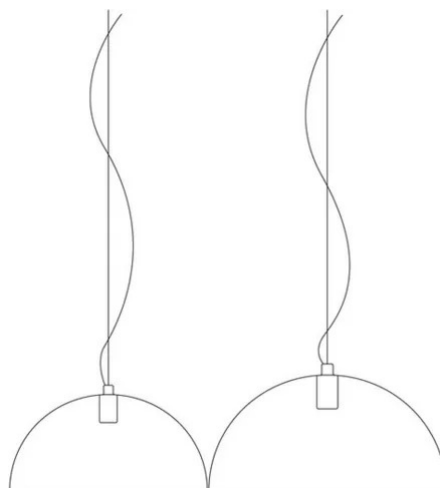

Bubbles

Ø 45 cm

Emiliana Martinelli

Elio Martinelli

colori

Tipologia Sospensione
Utilizzo Interno

230V 15 W E27

luce diffusa

Lampada a sospensione a luce diffusa. Diffusore in metacrilato colorato. Supporto in metallo cromato. Per lampadina a Led.

Famiglia	Bubbles
Tipologia	Sospensione
Utilizzo	Interno

Dimensioni

Diametro	45 cm
Lunghezza cavo alimentazione	400 cm
Peso	2.5 Kg

Materiali

Diffusore	metacrilato	Rosone	alluminio
-----------	-------------	--------	-----------

Tensione	230V
Non dimmerabile	

Lampadina LED non inclusa

Potenza	Max 15 W
Attacco	E27

Certificazioni

EcoLabel

Codice varianti colore