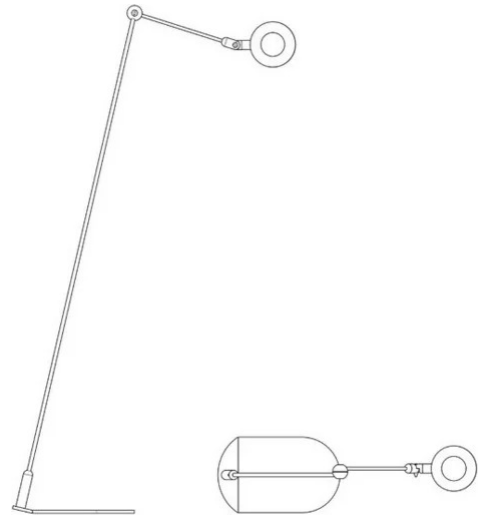

# L'Amica

Emiliana Martinelli

couleurs disponibles

Type d'appareil De sol  
Utilisation Intérieur

230V 7 W 800 lm

lumière directe

lumière indirecte

Version lampe de sol de la lampe de table l'Amica, avec un bras et un réflecteur orientables pour éclairer un coin de détente. Structure en aluminium peint. Source de lumière à led. Alimentation électronique sur la prise.

Famille	L'Amica
Type	De sol
Utilisation	Intérieur

### Dimensions

Hauteur	125 cm
Longueur du câble d'alimentation	150 cm
Poids	4.5 Kg

### Matériaux

Structure	fer	Diffuseur	méthacrylate 040
Riflettore	aluminium	Base	fer
Elementi	nylon		

Voltage	230V	Watt	7 W
Adaptateur d'alimentation		Lumen	800 lm
Montage de l'alimentation	Extérieur	CRI	>80
Alimentation électrique	Alimentation électronique enfichable	Durée	50000 h
Non dimmable		CCT	3000 K
		Classe d'énergie	F