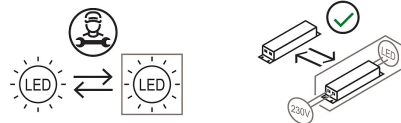

Certifications

Code de couleur

2303/NE

Noir

2303/VE

Vert