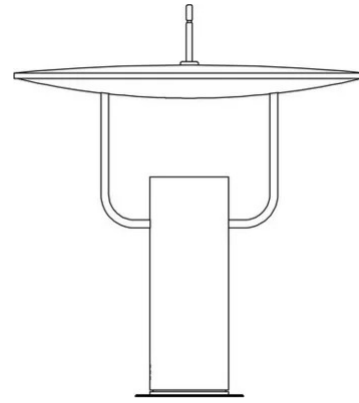

Tx1

Med

Marco Ghilarducci

couleurs disponibles

Type d'appareil Table
Utilisation Intérieur

230V 8.6 W 1080 lm
  lumière indirecte

Lampe de table à lumière réfléchi, réflecteur orientable. Corps en aluminium peint, support laiton. Source lumineuse LED. Driver et Led intégrés dans le corps de la lampe.

Prix

Famille	Tx1
Type	Table
Utilisation	Intérieur

Dimensions

Hauteur	40 cm
Diamètre	36 cm
Longueur du câble d'alimentation	40+200 cm
Poids	3.3 Kg

Matériaux

Structure	aluminium	Diffuseur	méthacrylate 030
Riflettore	aluminium	Base	laitonacier
Elementi	laitonacier		