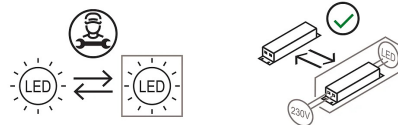

Certifications