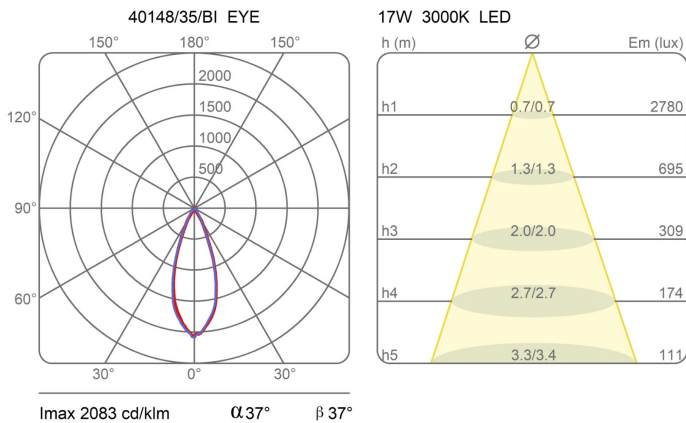

Certifications

Courbes photométriques