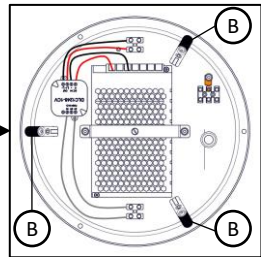

40010

ROSONE LUNAOP

Design Emiliana Martinelli

IP20

1

2

3

4