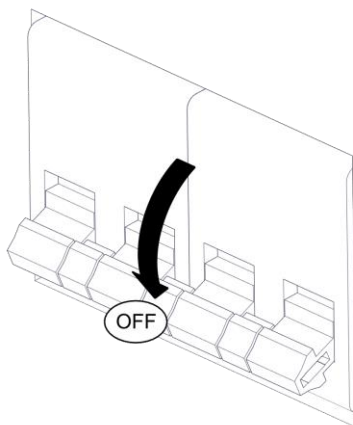

40010

ROSONE LUNAOP

Design Emiliana Martinelli

IP20

1

2

3

4