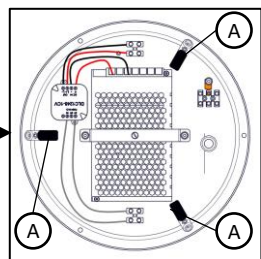

40010

ROSONE LUNAOP

Design Emiliana Martinelli

IP20

1

2

3

4