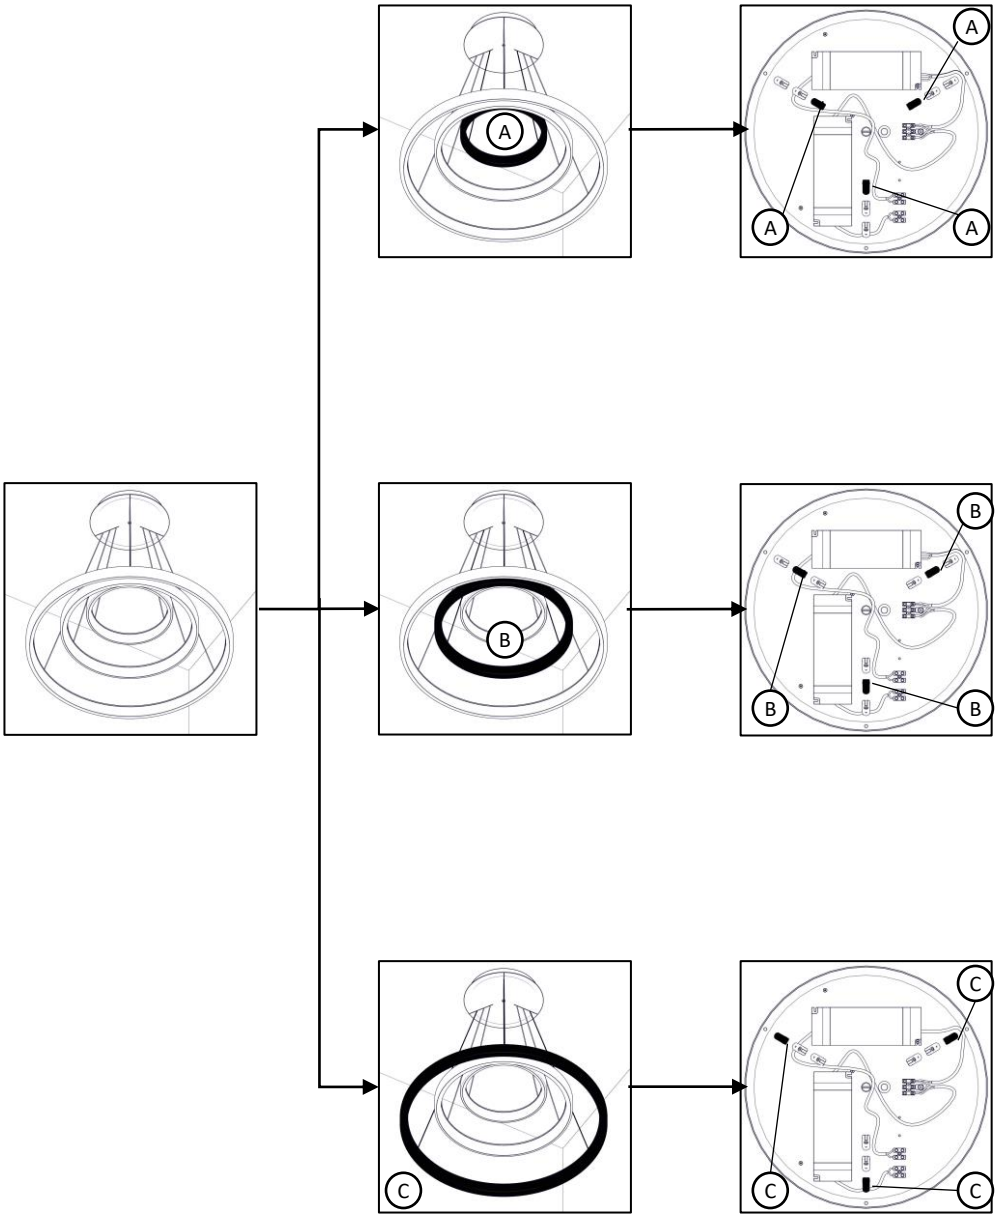

40010

ROSONE LUNAOP

Design Emiliana Martinelli

IP20

1

2

3

4

13

14

15

16

17

18

19

20

47

48

49

50

51

52

53

54