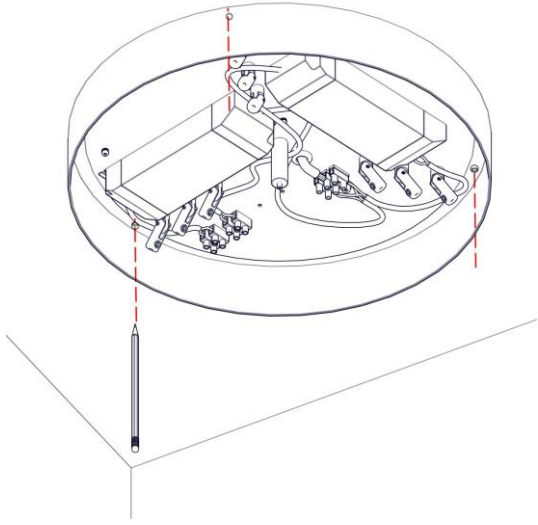

40010

ROSONE LUNAOP

Design Emiliana Martinelli

IP20

1

2

3

4