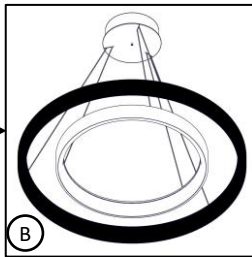

40010

ROSONE LUNAOP

Design Emiliana Martinelli

IP20

1

2

3

4