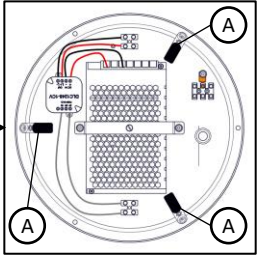

40010

ROSONE LUNAOP

Design Emiliana Martinelli

IP20

1

2

3

4