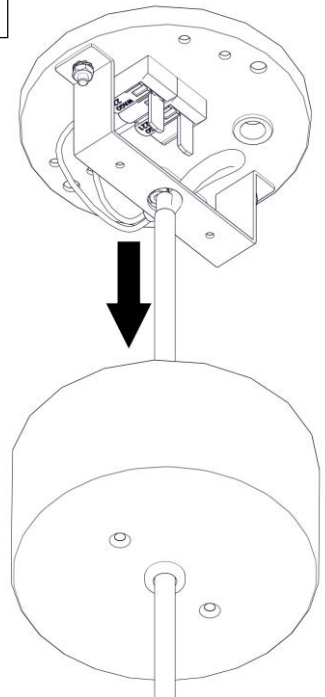

21014

FARETTO U A SOSPENSIONE

Design Studio Natural – 2019

1

2

3

4

5