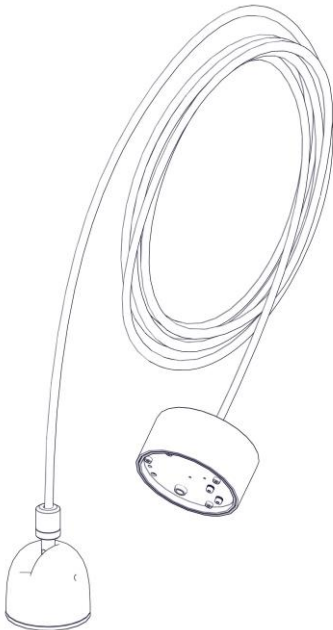

21014

FARETTO U A SOSPENSIONE

Design Studio Natural – 2019

1

2

3

4

5