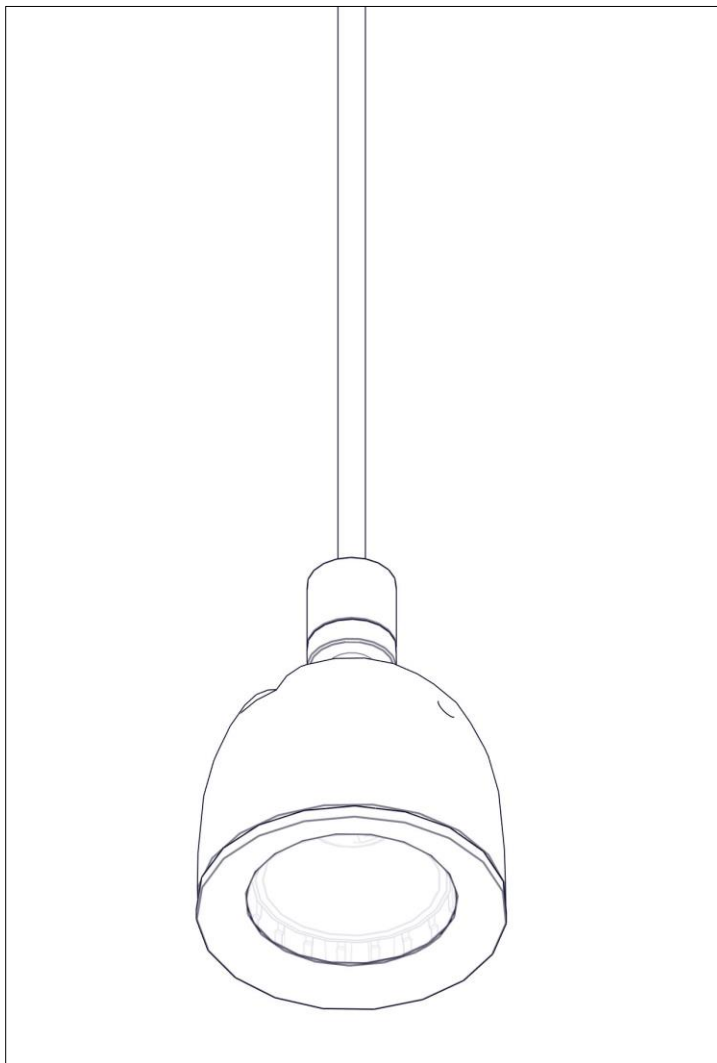

21014

FARETTO U A SOSPENSIONE

Design Studio Natural – 2019

1

2

3

4

5