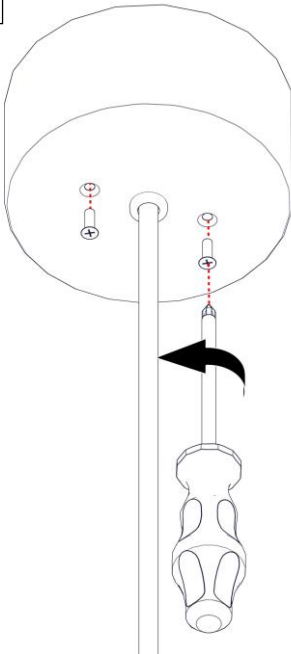

21014

FARETTO U A SOSPENSIONE

Design Studio Natural – 2019

1

2

3

4

5