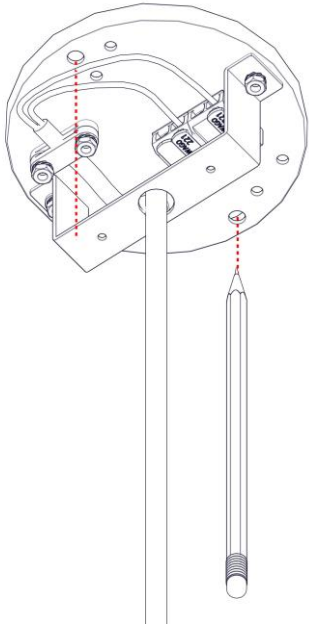

21014

FARETTO U A SOSPENSIONE

Design Studio Natural – 2019

1

2

3

4

5