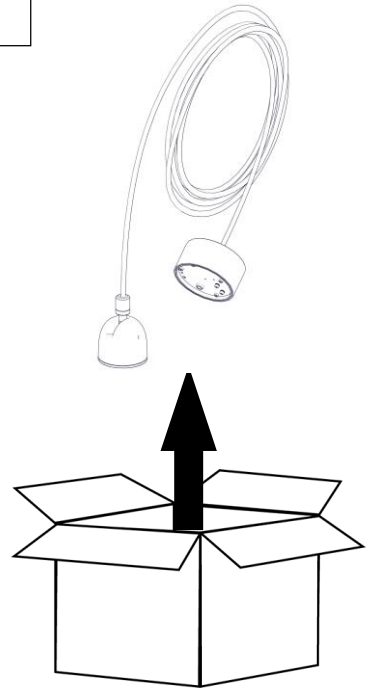

21014

FARETTO U A SOSPENSIONE

Design Studio Natural – 2019

1

2

3

4

5