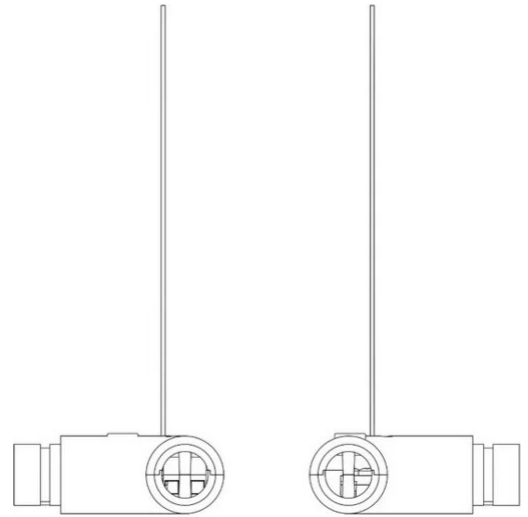

Joint 90° Colibrì Q

Avec câble d'alimentation

Emiliana Martinelli

couleurs disponibles

Type d'appareil

Utilisation

Intérieur

Joint 90° avec câble d'alimentation

Famille Joint 90° Colibri Q
Type
Utilisation Intérieur

Dimensions

Profondità 5 cm
Lunghezza 5 cm
Diamètre 2,5 cm
Poids 0.1 Kg

Matériaux

Structure aluminium

Certifications

Code de couleur

40117/NE