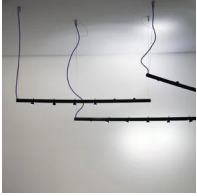

Code de couleur

2070/NE