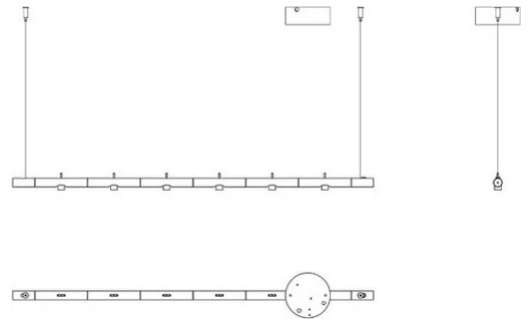

Colibrì

6 spots

Emiliana Martinelli

couleurs disponibles

Type d'appareil Suspension

Utilisation Intérieur

230V 6x 2.1 W 300 lm (1800lm)

lumière directe

lumière indirecte

lumière

Appareil à suspension, lumière directe/indirecte, orientable avec six têtes articulées et tournantes indépendantes. Structure tubulaire en aluminium peint, suspendue avec des petits câbles en acier. Source de lumière à LED intégrée. Driver inclus dans la base au plafond.

Famille	Colibrì
Type	Suspension
Utilisation	Intérieur

Dimensions

Lunghezza	100 cm
Diamètre	2,5 cm
Longueur du câble d'alimentation	400 cm
Poids	1,5 Kg

Matériaux

Structure	aluminium	Diffuseur	polycarbonate
Rosace	aluminium		