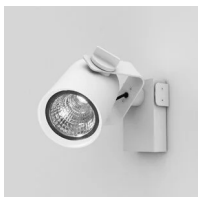

Codice varianti colore

1407/P/XL/26D/BI

Bianco