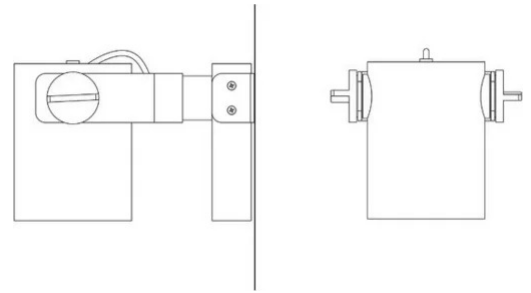

R11

Fascio stretto

Emiliana Martinelli

Elio Martinelli

colori

Tipologia Faretti
Utilizzo Interno

230V 35 W 5040 lm

luce diretta

Apparecchio a luce diretta orientabile per interno con supporto da parete. Sorgente di luce a LED con diversi fasci luminosi.
Struttura in alluminio verniciato.
Completo di alimentatore elettronico.

Famiglia	R11
Tipologia	Faretti
Utilizzo	Interno

Dimensioni

Altezza	16 cm
Profondità	24 cm
Diametro	12 cm
Lunghezza cavo alimentazione	0 cm
Peso	2.2 Kg

Materiali

Struttura	alluminio
-----------	-----------

Tensione	230V	Watt	35 W
Alimentatore	Incluso	Lumen	5040 lm
Montaggio alimentatore	Interno	CRI	>90
Alimentazione	Alimentatore elettronico	Durata	50000 h
Non dimmerabile		CCT	3000 K
		Classe energetica	D