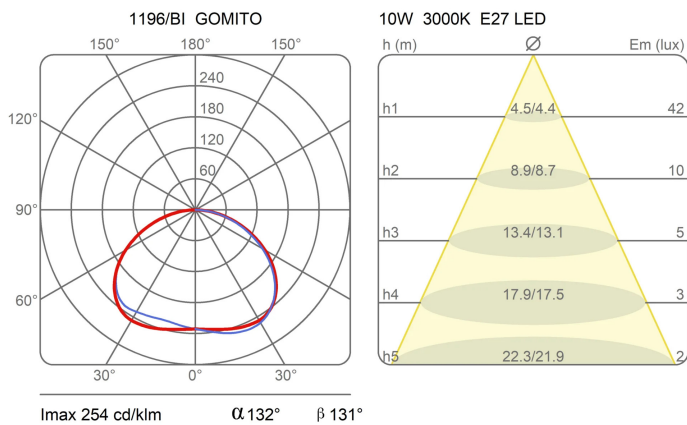

Gomito

Elio Martinelli

colori

Tipologia Parete
Utilizzo Interno

230V 10 W E27

luce diretta

Lampada da parete a luce diretta o indiretta, struttura in resina verniciata. Per lampadina a Led.

Famiglia	Gomito
Tipologia	Parete
Utilizzo	Interno

Dimensioni

Altezza	20 cm
Profondità	12 cm
Diametro	12,5 cm
Peso	0.5 Kg

Materiali

Struttura	resina
-----------	--------

Tensione	230V
Non dimmerabile	

Lampadina LED non inclusa

Potenza	Max 10 W
Attacco	E27

Certificazioni

Curve fotometriche

Codice varianti colore

1196/BI

Bianco

Gallery