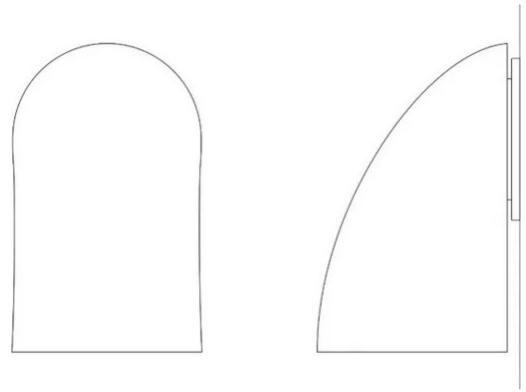

Gomito

Elio Martinelli

colori

Tipologia Parete
Utilizzo Interno

230V 10 W E27

luce diretta

Lampada da parete a luce diretta o indiretta, struttura in resina verniciata. Per lampadina a Led.

Famiglia	Gomito
Tipologia	Parete
Utilizzo	Interno

Dimensioni

Altezza	20 cm
Profondità	12 cm
Diametro	12,5 cm
Peso	0.5 Kg

Materiali

Struttura	resina
-----------	--------

Tensione	230V
Non dimmerabile	

Lampadina LED non inclusa

Potenza	Max 10 W
Attacco	E27

Certificazioni

Curve fotometriche

Codice varianti colore

1196/BI

Bianco

Gallery