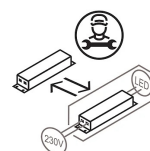

Certificazioni