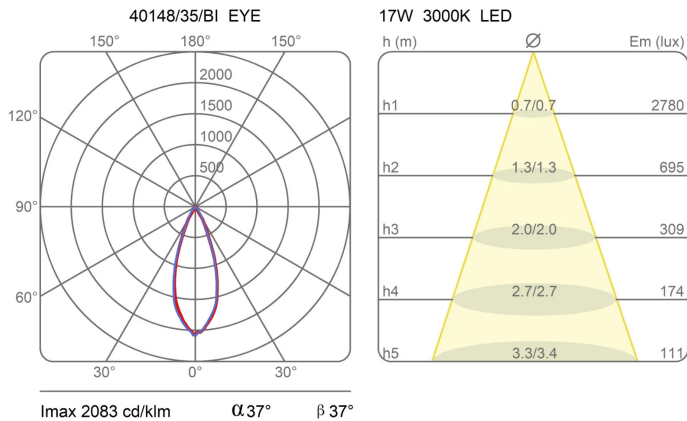

Certificazioni

EcoLabel

Curve fotometriche