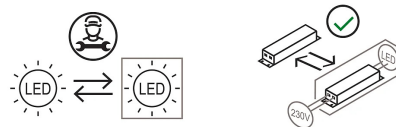

Certifications