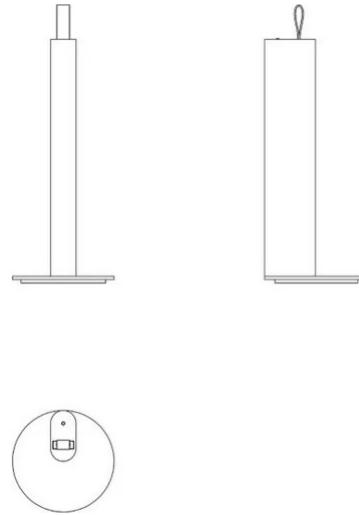

# Metrica Table

Studio Habits

couleurs disponibles

Type d'appareil    Table  
Utilisation        Intérieur

24/230V 8 W 340 lm

lumière directe

Metrica, dans sa version de table, se caractérise par un corps poli de 28 cm de haut, reposant sur une base circulaire polie. La lampe est complétée par une lanière de cuir placée à son extrémité pour extraire la source de lumière. La source lumineuse, qui mesure 20 cm de long, est cachée à l'intérieur du support qui forme la base et s'allume dès qu'elle est extraite, en augmentant progressivement son intensité jusqu'à ce qu'elle atteigne sa position maximale.

La lampe de table Metrica peut être utilisée sur un bureau pour éclairer votre poste de travail avec une lumière diffuse et douce, ou sur des tables de toutes sortes.

Prix

Famille Metrica table  
 Type Table  
 Utilisation Intérieur

**Dimensions**

Hauteur 28 - 0,8 (base) cm  
 Profondità 28,8 - 20 (estrazione sorgente LED) cm  
 Diamètre 12 (base) cm  
 Poids 1.5 Kg

**Matériaux**

Structure fer Diffuseur polycarbonate  
 Base fer Elementi aluminium