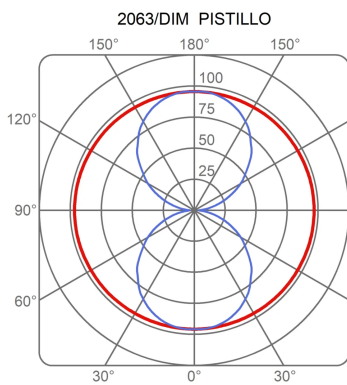

Famille	Pistillo
Type	Suspension
Utilisation	Intérieur

Dimensions

Lunghezza	182 cm
Diamètre	12 cm
Longueur du câble d'alimentation	400 cm
Poids	4 Kg

Matériaux

Diffuseur	pmma - polyméthacrylate de méthyle Elementi	aluminium
Rosace	aluminium	

Certifications

Courbes photométriques

Imax 97 cd/klm

98W 0K LED TUBE G5 T5

Imax 97 cd/klm

64W 0K LED

Code de couleur

2063/DIM/L/1