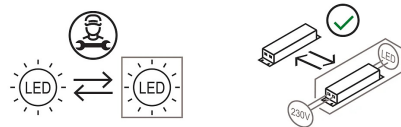

Certifications