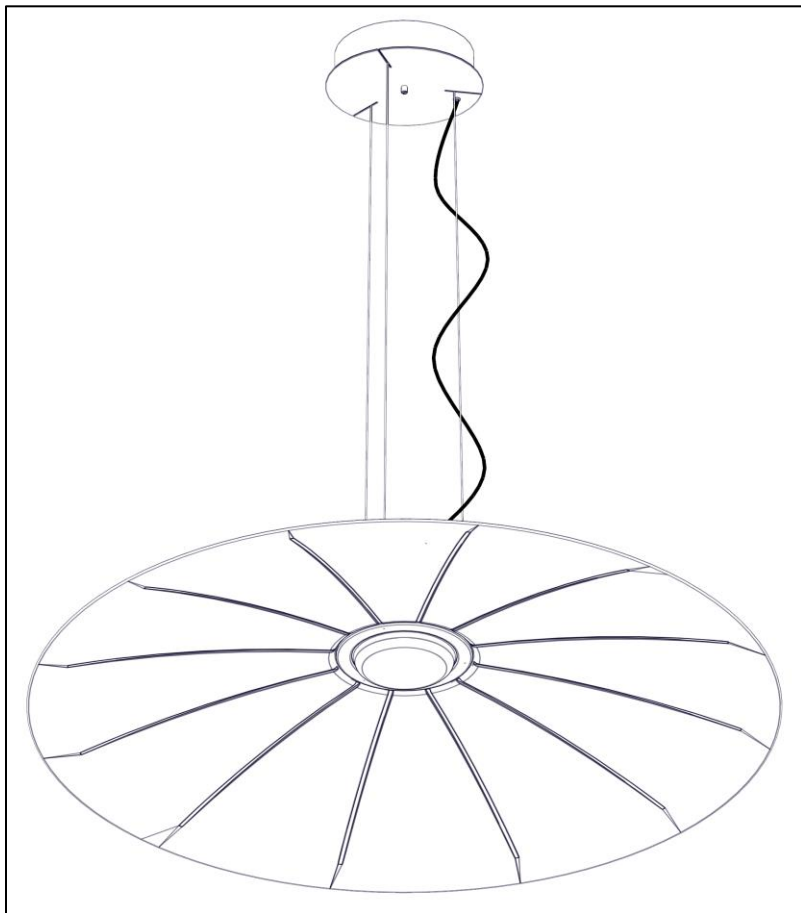

21001/DIM – 21001/DIM/DK

LENT

Design Yonoh Estudio Creativo

Questo prodotto contiene una sorgente luminosa di classe d'efficienza energetica **D**
 This product contains a light source of energy efficiency class **D**
 Ce produit contient une source lumineuse de classe d'efficacité énergétique **D**
 Este producto contiene una fuente de luz de clase de eficiencia energética **D**
 Dieses Produkt enthält eine Lichtquelle der Energieeffizienzklasse **D**
 Dit product bevat een lichtbron met energie-efficiëntieklasse **D**