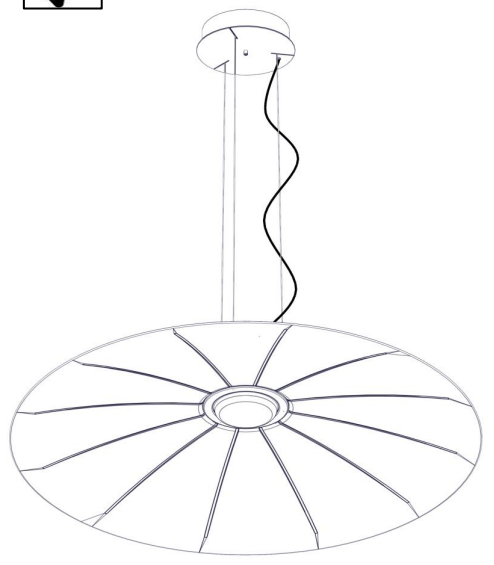

21001/DIM – 21001/DIM/DK

LENT

Design Yonoh Estudio Creativo

Questo prodotto contiene una sorgente luminosa di classe d'efficienza energetica **D**
 This product contains a light source of energy efficiency class **D**
 Ce produit contient une source lumineuse de classe d'efficacité énergétique **D**
 Este producto contiene una fuente de luz de clase de eficiencia energética **D**
 Dieses Produkt enthält eine Lichtquelle der Energieeffizienzklasse **D**
 Dit product bevat een lichtbron met energie-efficiëntieklasse **D**

10

11

12

13

14

15

16

17

18

19

20

21

22

23

24

25