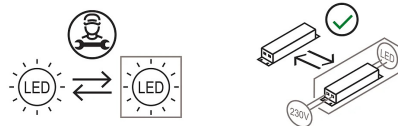

Certifications