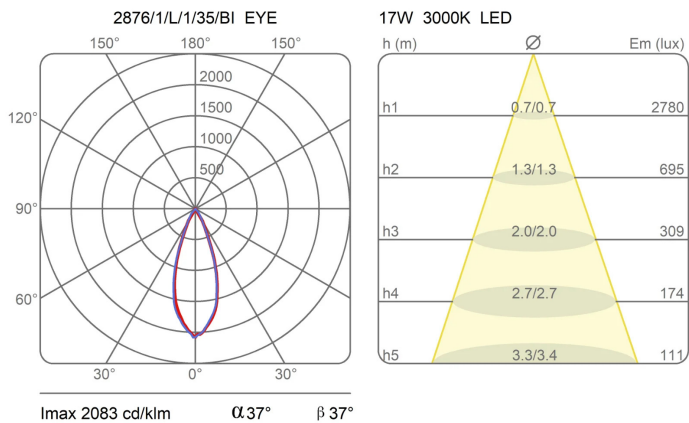

# Eye

Fascio medio

Emiliana Martinelli

colori

Tipologia      Soffitto  
Utilizzo        Interno

230V    11 W    2225 lm

luce diretta

Apparecchio da soffitto a luce diretta/orientabile. Struttura in alluminio verniciato. Sorgente di luce a LED integrato. Completo di alimentatore elettronico.

Famiglia	Eye
Tipologia	Soffitto
Utilizzo	Interno

**Dimensioni**

Altezza	11 cm
Diametro	16 cm
Lunghezza cavo alimentazione	0 cm
Peso	1 Kg

**Materiali**

Struttura	alluminio
-----------	-----------

Tensione	230V	Watt	11 W
Alimentatore	Incluso	Lumen	2225 lm
Montaggio alimentatore	Interno	CRI	>90
Alimentazione	Alimentatore elettronico	Durata	50000 h
Non dimmerabile		CCT	3000 K
		Classe energetica	E

**Certificazioni****EcoLabel****Curve fotometriche**

Codice varianti colore

2876/1/L/1/35/B1

Bianco

2876/1/L/1/35/NE

Nero

Gallery